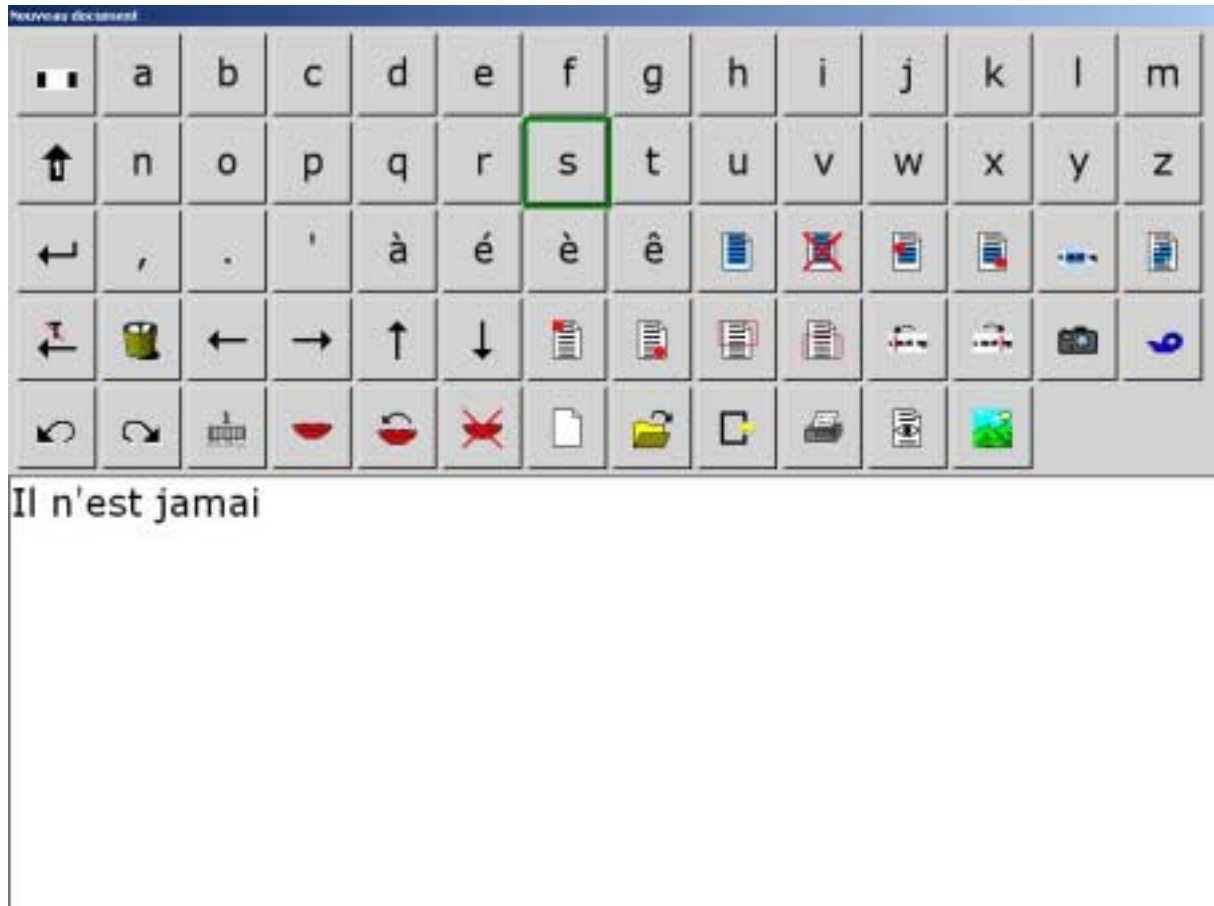

## ANNEXE 9 : Copie d'écran du logiciel *TapeTexte*

Logiciel fonctionnant comme un clavier d'ordinateur : le participant clique sur la lettre qu'il veut écrire.