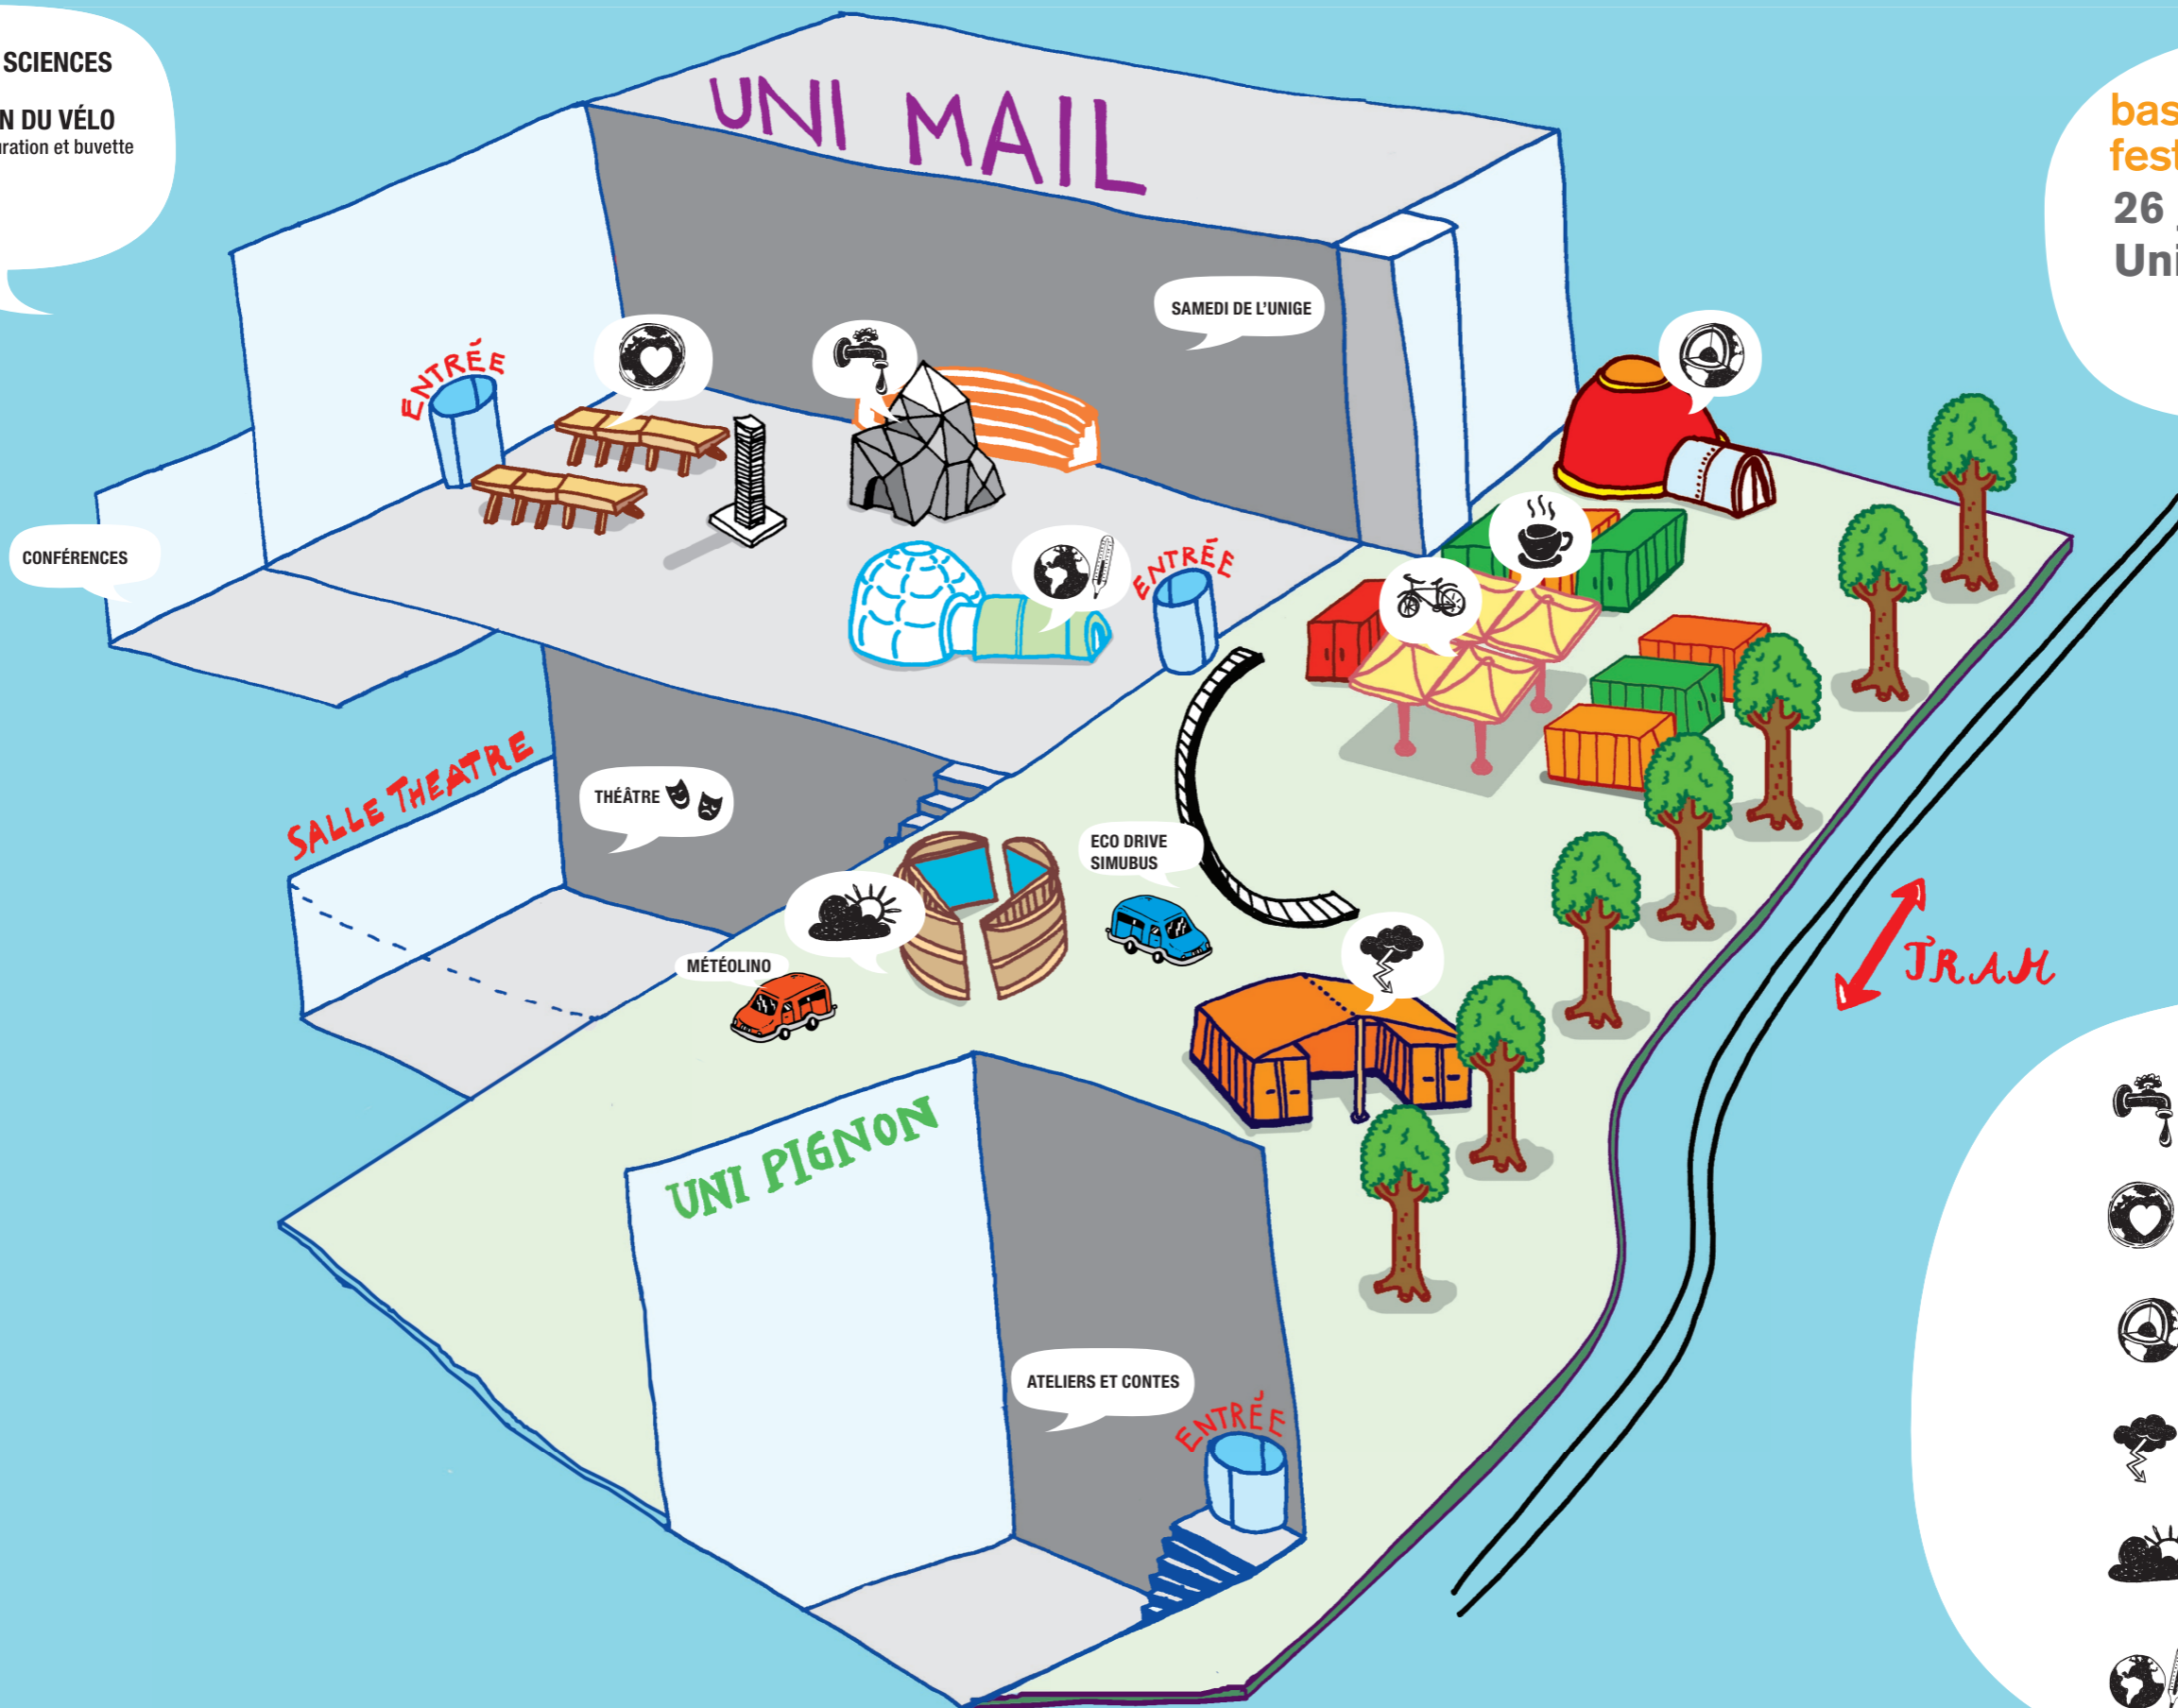

 **CAFÉ DES SCIENCES**

 **LA MAISON DU VÉLO**  
 - Petite restauration et buvette  
 - Information  
 - Expositions  
 - Animations

**basecamp 09**  
**festival science et cité**  
 26 juin – 1<sup>er</sup> juillet  
 Uni Mail, Genève

-  **LES RESSOURCES**  
Quelles ressources naturelles trouve-t-on en Suisse?
-  **LA TERRE ET LA VIE**  
Quel âge a la Terre? Et l'être humain?
-  **L'INTERIEUR DE LA TERRE**  
Voyagez dans les entrailles de la Terre
-  **LES RISQUES NATURELS**  
La Terre ne prend pas de pincettes pour se faire entendre: expérimentez un tremblement de terre!
-  **LES CHANGEMENTS CLIMATIQUES**  
La planète en surchauffe, comment s'adapter?
-  **LA TERRE ET LA SANTE**  
Air pur et eau claire pour une vie saine

UNIVERSITÉ DE GENÈVE  
450 ans

les vins de genève  
www.lesvinsdegeneve.ch

m séum genève

Genèveroule!  
vélos libres

easycycle  
www.easycycle.ch

GENÈVE  
VELO  
POSTALE

L'AMI  
GRÖS

pro natura  
Genève

Loterie Romande  
www.entraide.ch

LA MAISON  
DU VÉLO

STG

www.MeteoSuisse.ch

ecodrive  
rouler futé

DU PONT