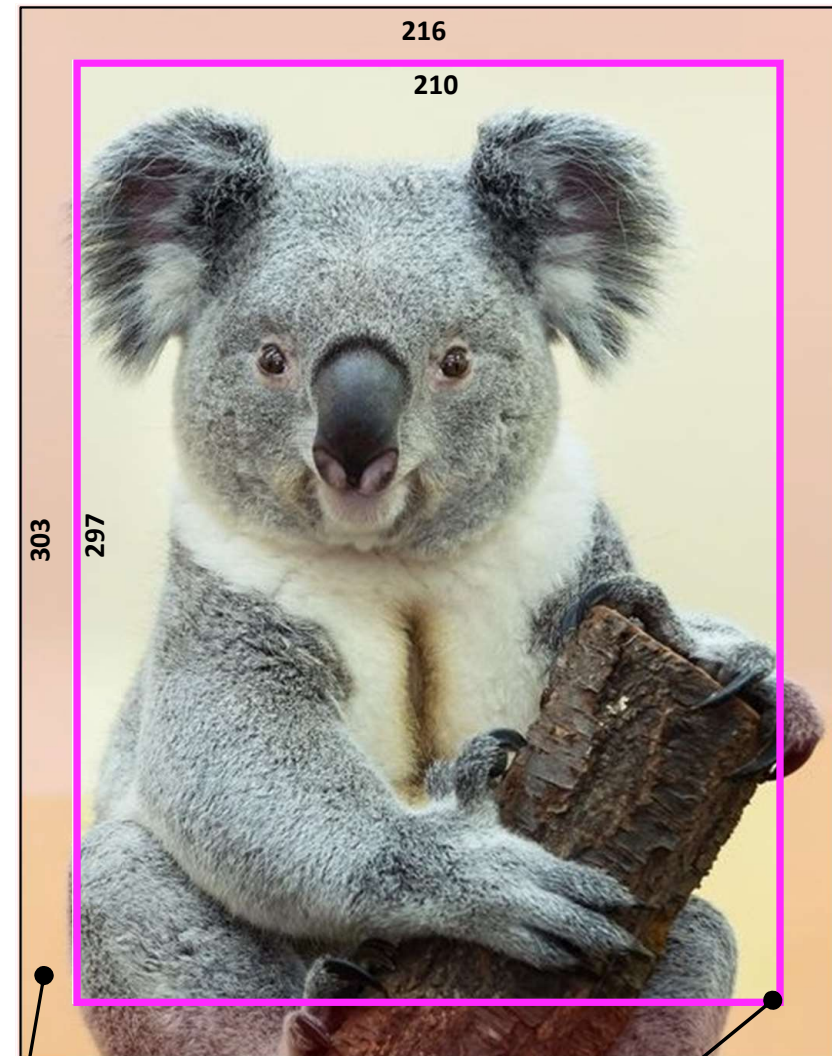

Faire dépasser les images ou les zones de couleurs au-delà des traits de coupe.

Le texte doit être contenu dans cette zone pour éviter qu'il soit rogné lors de la coupe au format du document.

Format avec débords : 216 x 303 mm

Format fini : 210 x 297 mm

3 mm de débord pour la coupe

Format final