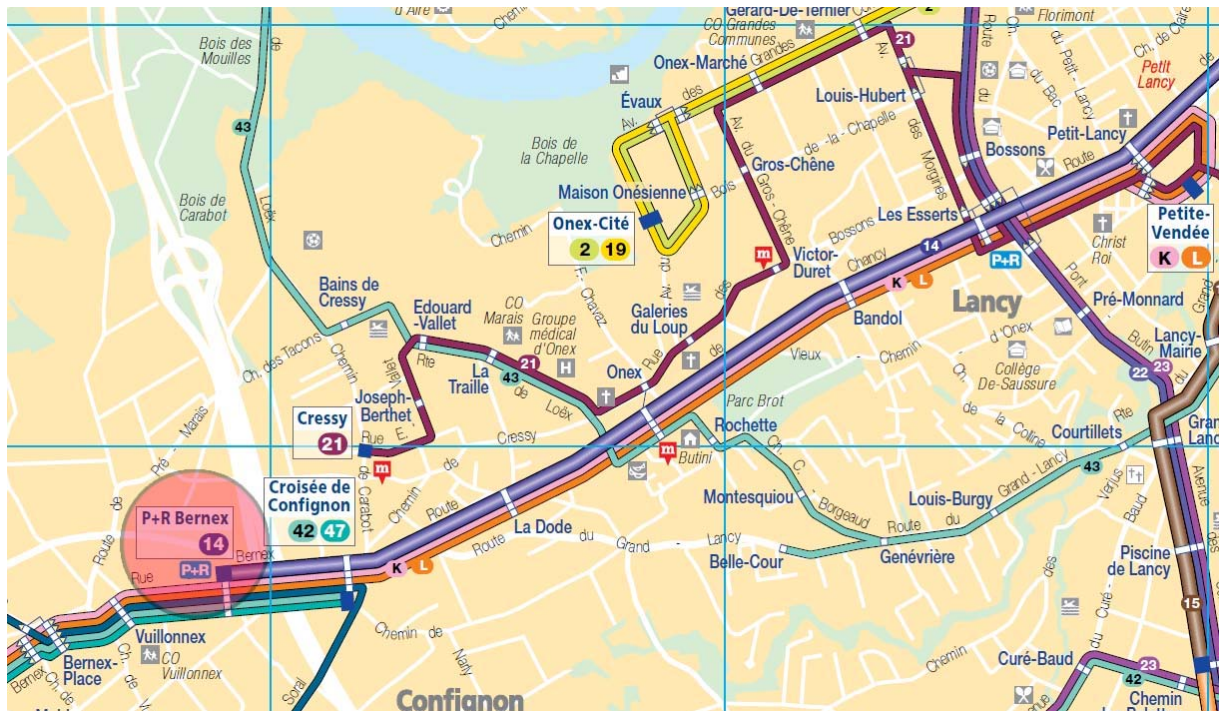

Itinéraire pour venir sur le terrain à Bernex

! IMPORTANT ! Pour ces cours feux, il est obligatoire de porter de pantalon long ininflammable (jean...) et de bonnes chaussures fermées.

Prendre le tram 14 jusqu'à l'arrêt **P+R**.

Depuis l'arrêt **P+R** jusqu'au Centre Cantonal de Protection civile il y a environ 15 min à pied.

Lorsque vous arriver au centre :

- Si vous êtes en avance nous vous invitons à boire un café au restaurant.
- Sinon rejoignez nous sur le terrain en bas à côté de la maison de feu.