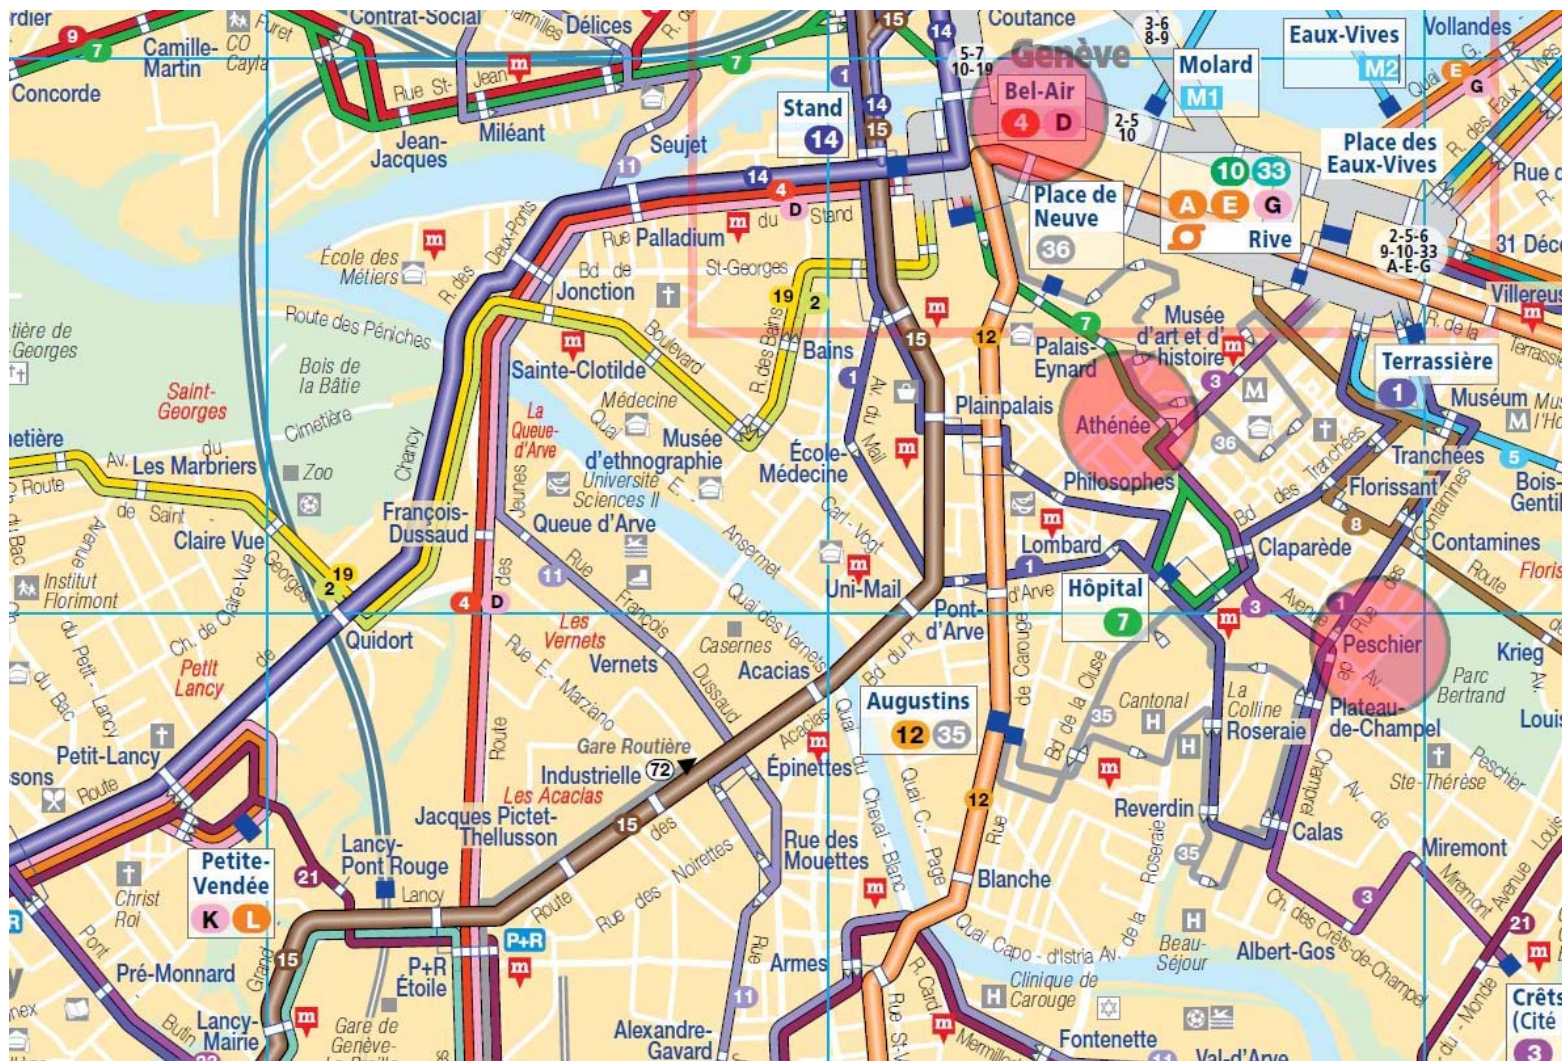

Itinéraire pour venir sur le terrain à Bernex

! IMPORTANT ! Pour ces cours feux, il est obligatoire de porter de pantalon long ininflammable (jean...) et de bonnes chaussures fermées.

Prendre le tram 14 jusqu'à l'arrêt **P+R**.

Depuis l'arrêt **P+R** jusqu'au Centre Cantonal de Protection civile il y a environ 15 min à pied.

Lorsque vous arriver au centre :

- Si vous êtes en avance nous vous invitons à boire un café au restaurant.
- Sinon rejoignez nous sur le terrain en bas à côté de la maison de feu.