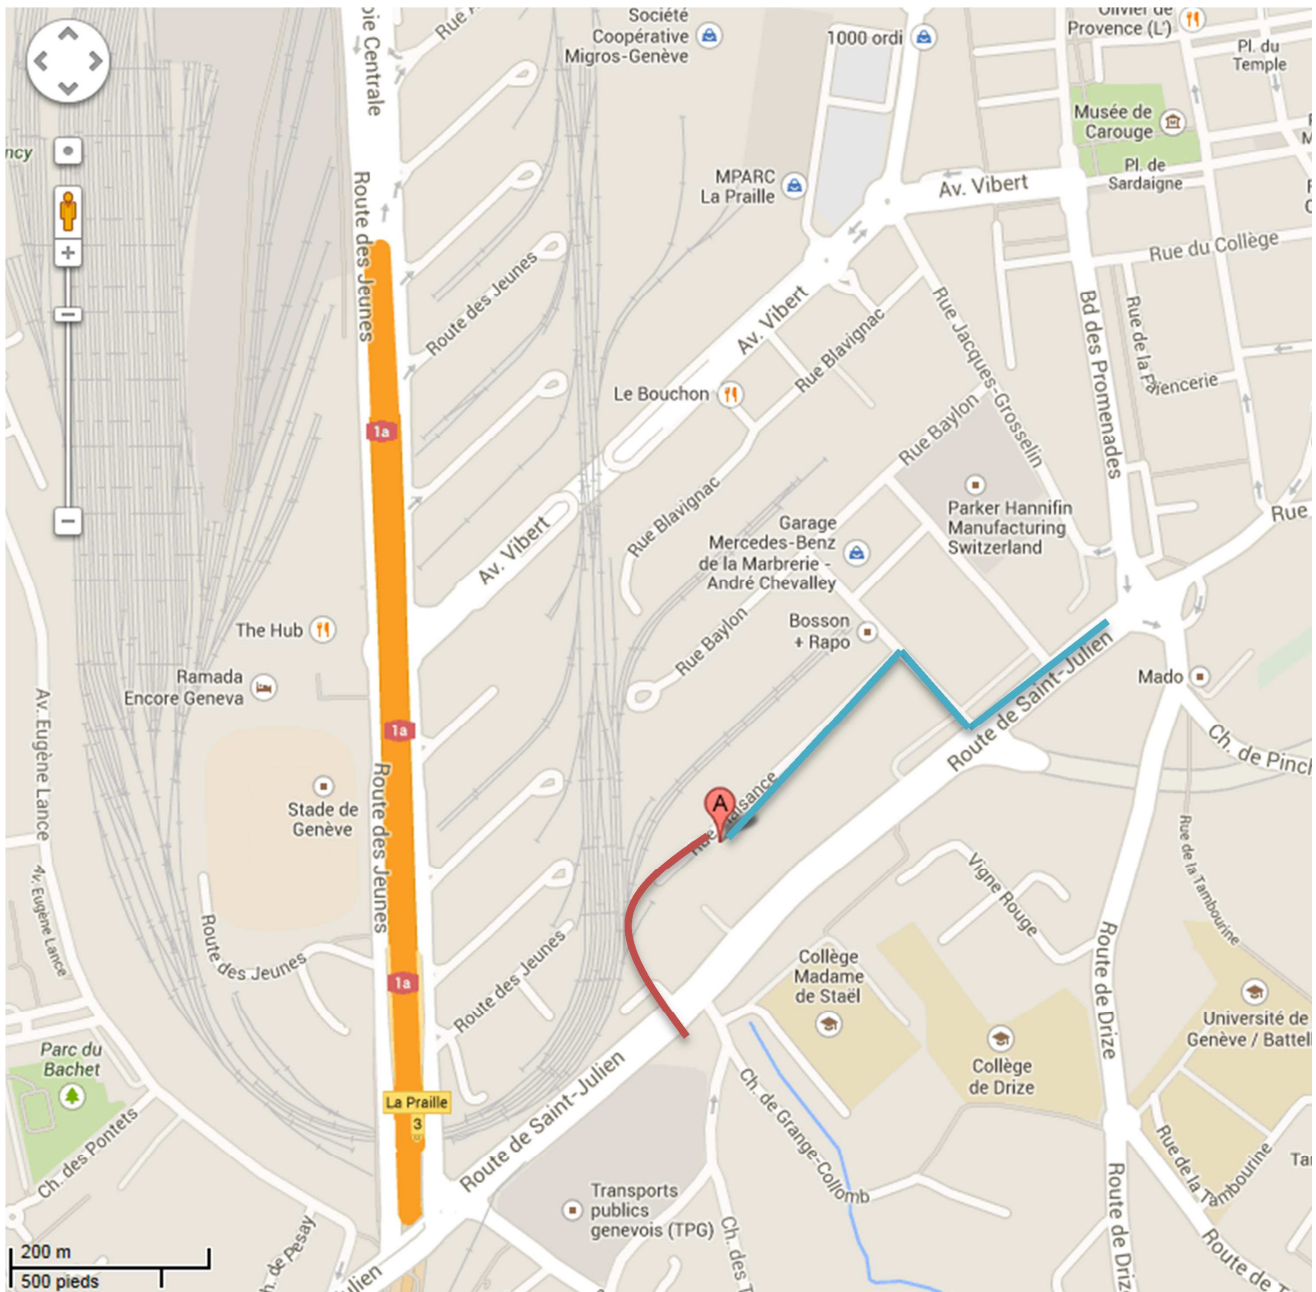

DÉPÔT / GARDE-MEUBLES

UNIVERSITÉ DE GENÈVE

RUE PLAISANCE 9 B (VOIR POINT ROUGE A SUR LA CARTE) À CAROUGE

Tram 12 : arrêt De Staël —

Tram 12 : arrêt Rondeau de Carouge —

Université de Genève – DIBAT
Service Campus Durable
7, Rue des Battoirs - 1205 Genève