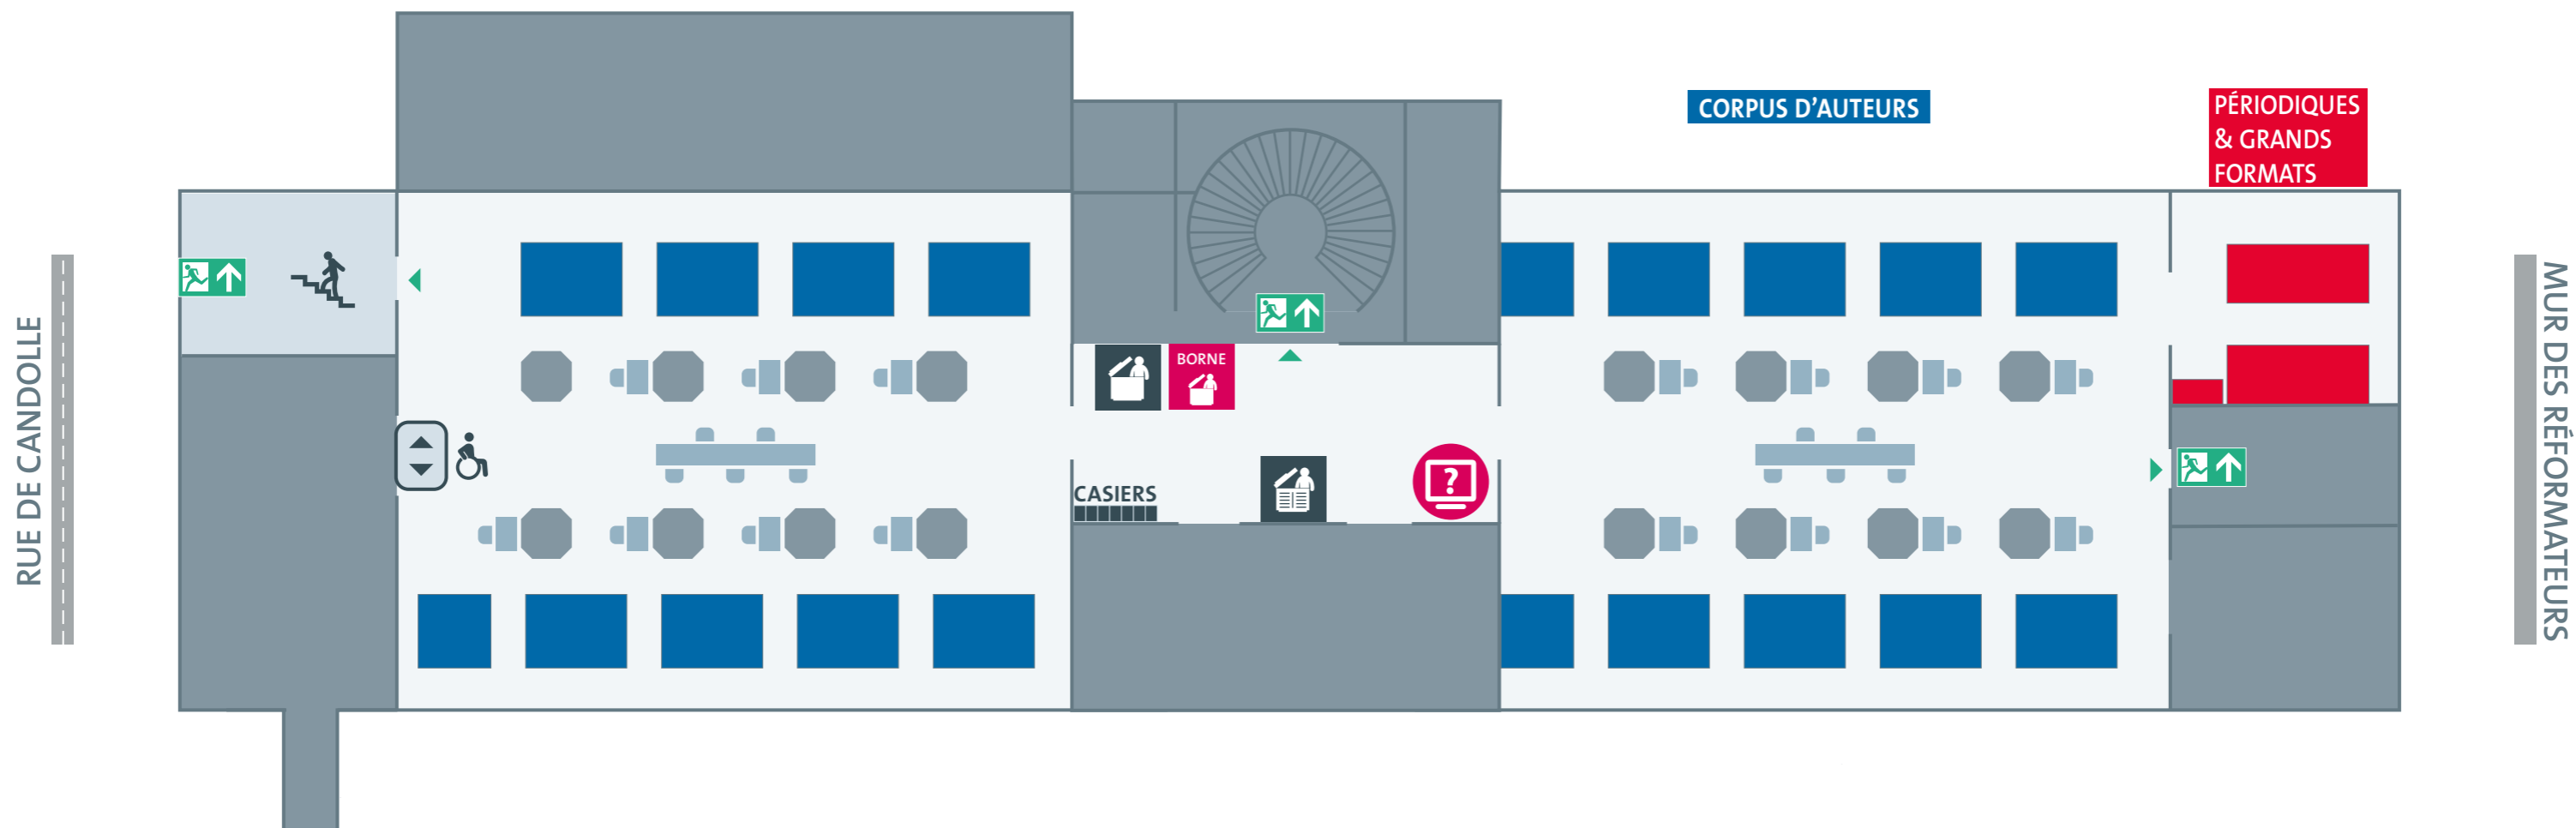

# REZ SUPÉRIEUR

- 

PC dédié à la recherche documentaire
- 

PC étudiant-e
- 

service: aide à la recherche
- 

borne prêt/retour
- 

accueil/prêt-retour
- 

borne validation cartes UNIGE
- 

# REZ INFÉRIEUR

PARC DES BASTIONS

- 

PC dédié à la recherche documentaire
- 

imprimante, scanner, copieur
- 

Monitrice/moniteur informatique
- 

ascenseur
- 

Borne dédiée aux impressions

# SOUS-SOL

PC dédié à la recherche documentaire

imprimante, scanner, copieur

Borne dédiée aux impressions

scanner livres

ascenseur

PARC DES BASTIONS