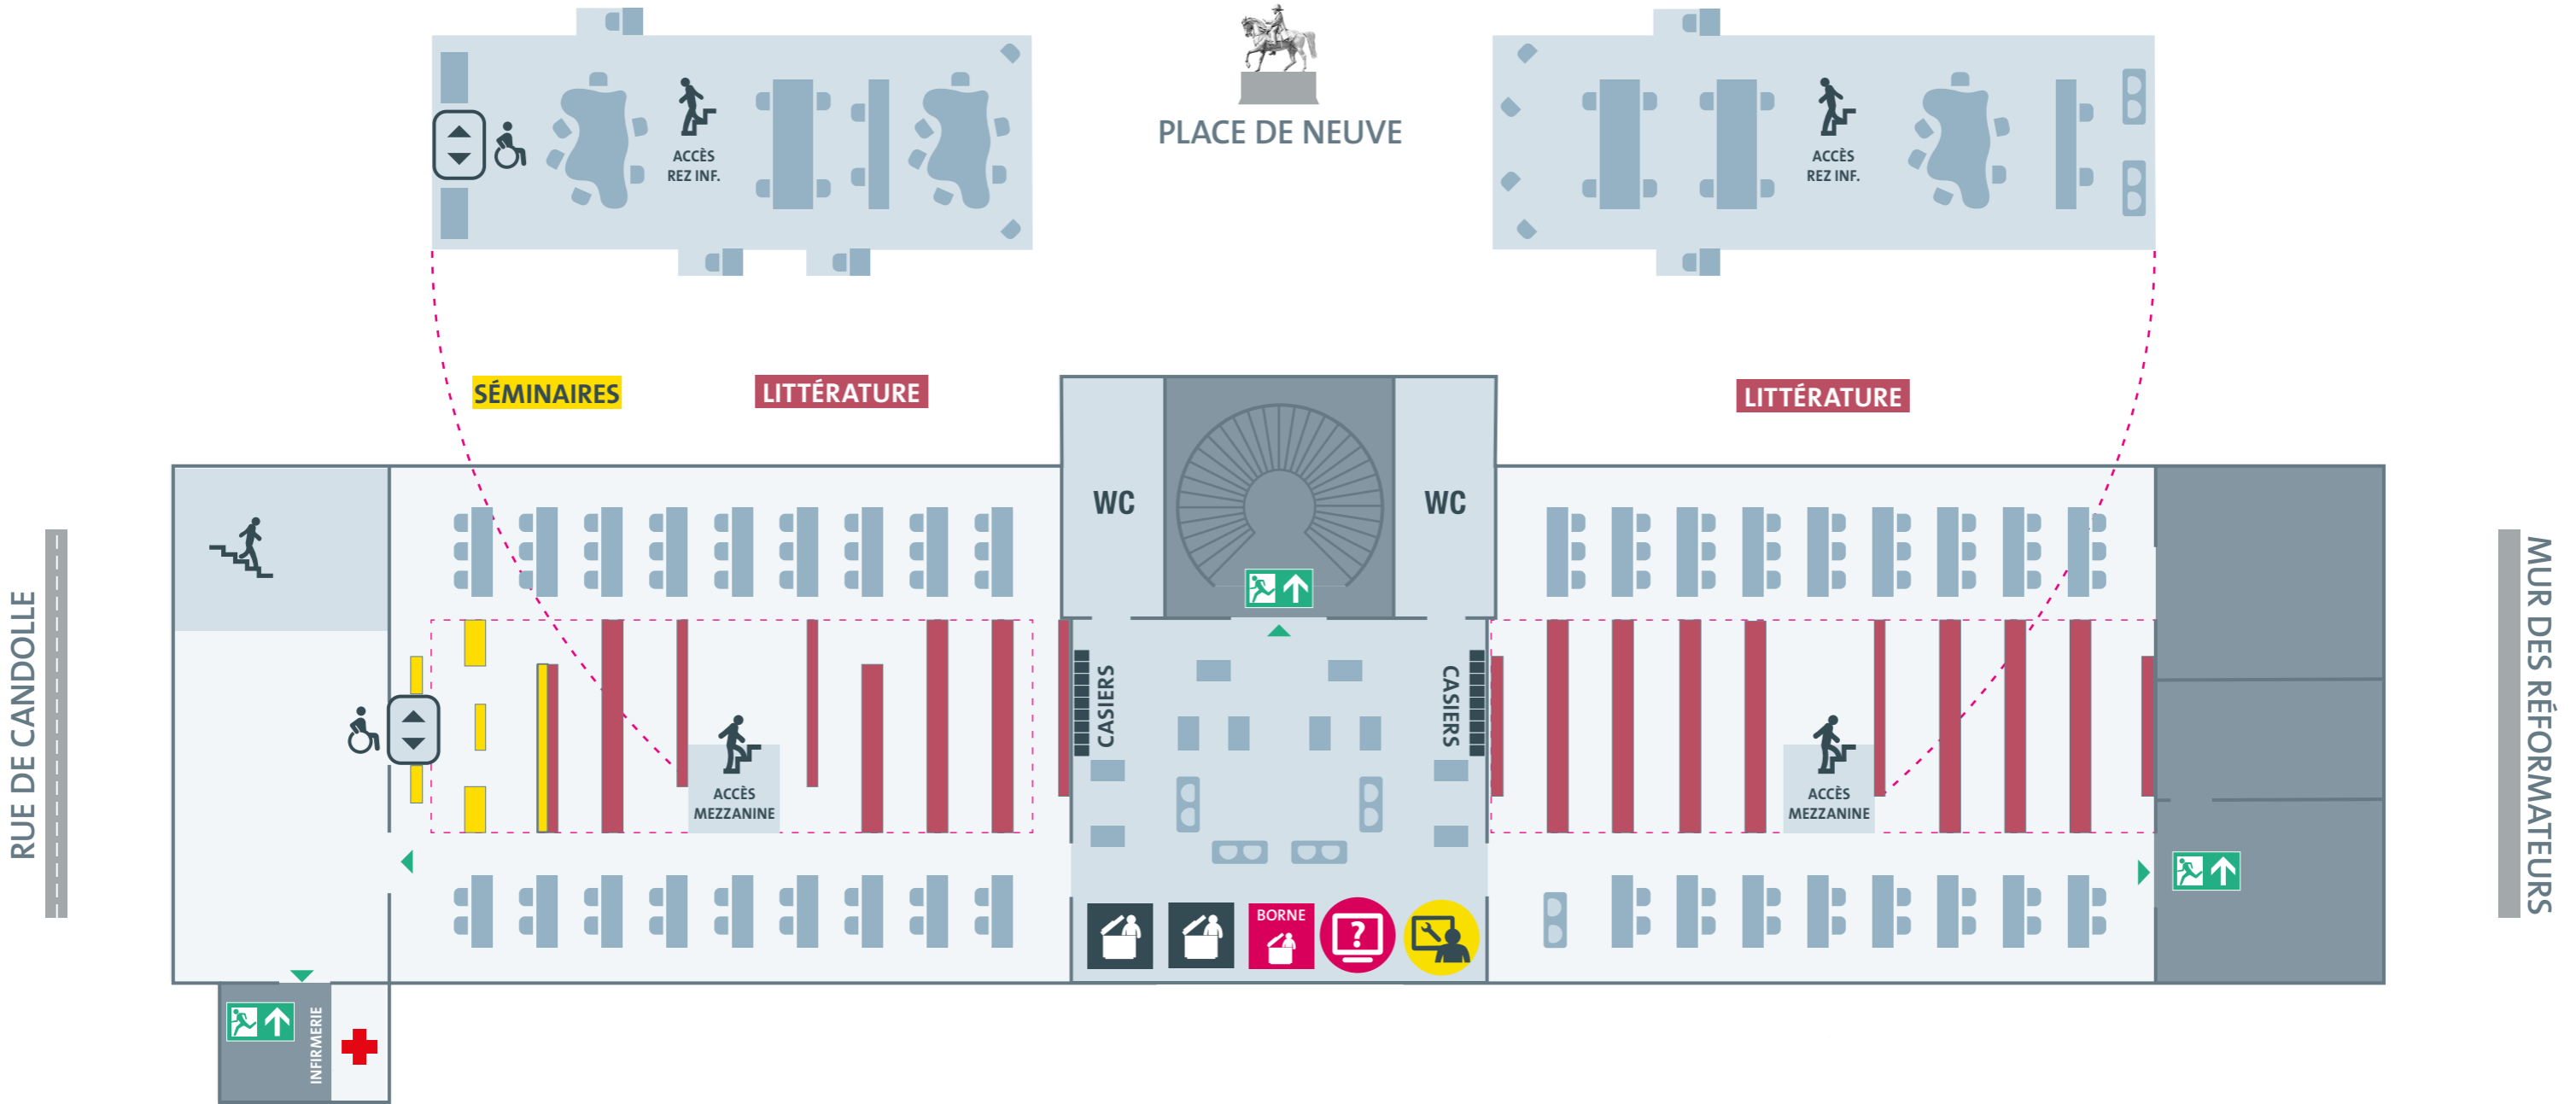

# REZ SUPÉRIEUR

- 

PC dédié à la recherche documentaire
- 

PC étudiant-e
- 

service: aide à la recherche
- 

borne prêt/retour
- 

accueil/prêt-retour
- 

borne validation cartes UNIGE
- 

ascenseur

# REZ INFÉRIEUR

PARC DES BASTIONS

- 

PC dédié à la recherche documentaire
- 

imprimante, scanner, copieur
- 

Monitrice/moniteur informatique
- 

ascenseur
- 

Borne dédiée aux impressions

# SOUS-SOL

PC dédié à la recherche documentaire

imprimante, scanner, copieur

Borne dédiée aux impressions

scanner livres

ascenseur

PARC DES BASTIONS