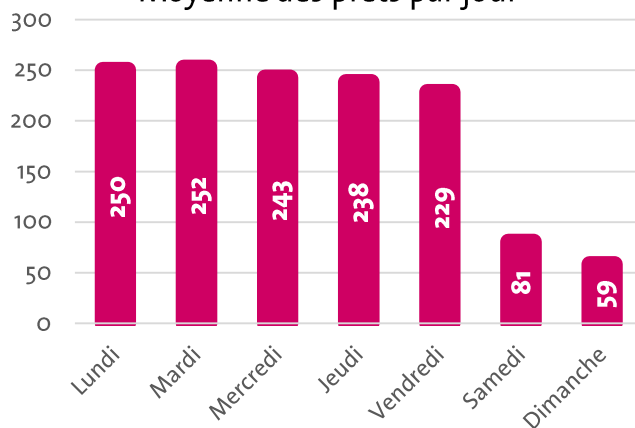

En 2022, à la Bibliothèque de l'Université de Genève...

348 jours d'ouverture

En moyenne, **193** documents sont prêtés chaque jour ouvert

Moyenne des prêts par heure

Moyenne des prêts par jour

Occupation moyenne par site (nombre de personnes présentes dans les espaces)

Profil des emprunteurs/euses

Mais aussi **8740** documents fournis grâce à la navette SLSP, au prêt entre bibliothèques (PEB) et à la numérisation*

Top 3 des bibliothèques fournisseuses

1. Zentralbibliothek Zürich
2. BCU Fribourg – Beauregard
3. Uni Basel Hauptbibliothek