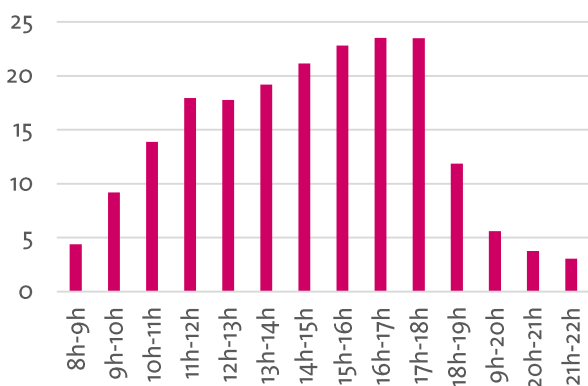

En 2022, à la Bibliothèque de l'Université de Genève...

348 jours d'ouverture

En moyenne, **193** documents sont prêtés chaque jour ouvert

Moyenne des prêts par heure

Moyenne des prêts par jour

Occupation moyenne par site (nombre de personnes présentes dans les espaces)

Profil des emprunteurs/euses

Mais aussi **8740** documents fournis grâce à la navette SLSP, au prêt entre bibliothèques (PEB) et à la numérisation*

Top 3 des bibliothèques fournisseuses

1. Zentralbibliothek Zürich
2. BCU Fribourg – Beauregard
3. Uni Basel Hauptbibliothek