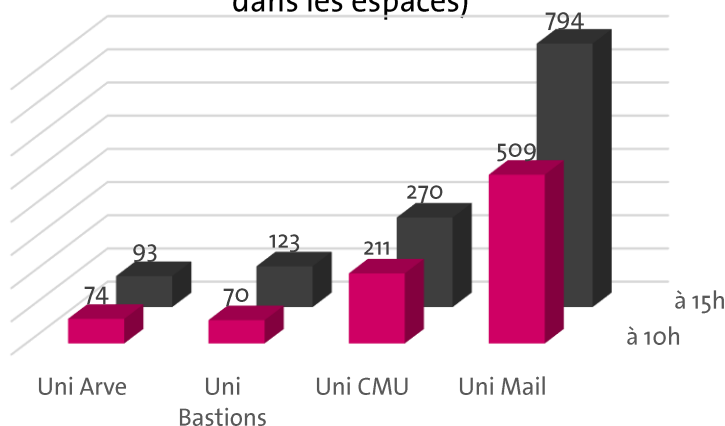

En 2022, à la Bibliothèque de l'Université de Genève...

348 jours d'ouverture

En moyenne, **193** documents sont prêtés chaque jour ouvert

Moyenne des prêts par heure

Moyenne des prêts par jour

Occupation moyenne par site (nombre de personnes présentes dans les espaces)

Profil des emprunteurs/euses

Mais aussi **8740** documents fournis grâce à la navette SLSP, au prêt entre bibliothèques (PEB) et à la numérisation*

Top 3 des bibliothèques fournisseuses

1. Zentralbibliothek Zürich
2. BCU Fribourg – Beauregard
3. Uni Basel Hauptbibliothek