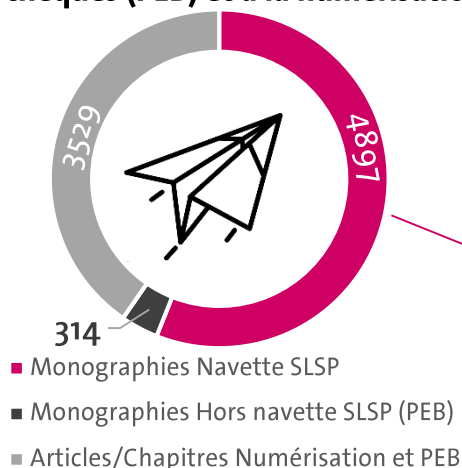

En 2022, à la Bibliothèque de l'Université de Genève...

348 jours d'ouverture

En moyenne, **193** documents sont prêtés chaque jour ouvert

Moyenne des prêts par heure

Moyenne des prêts par jour

Occupation moyenne par site (nombre de personnes présentes dans les espaces)

Profil des emprunteurs/euses

Mais aussi **8740** documents fournis grâce à la navette SLSP, au prêt entre bibliothèques (PEB) et à la numérisation*

Top 3 des bibliothèques fournisseuses

1. Zentralbibliothek Zürich
2. BCU Fribourg – Beauregard
3. Uni Basel Hauptbibliothek