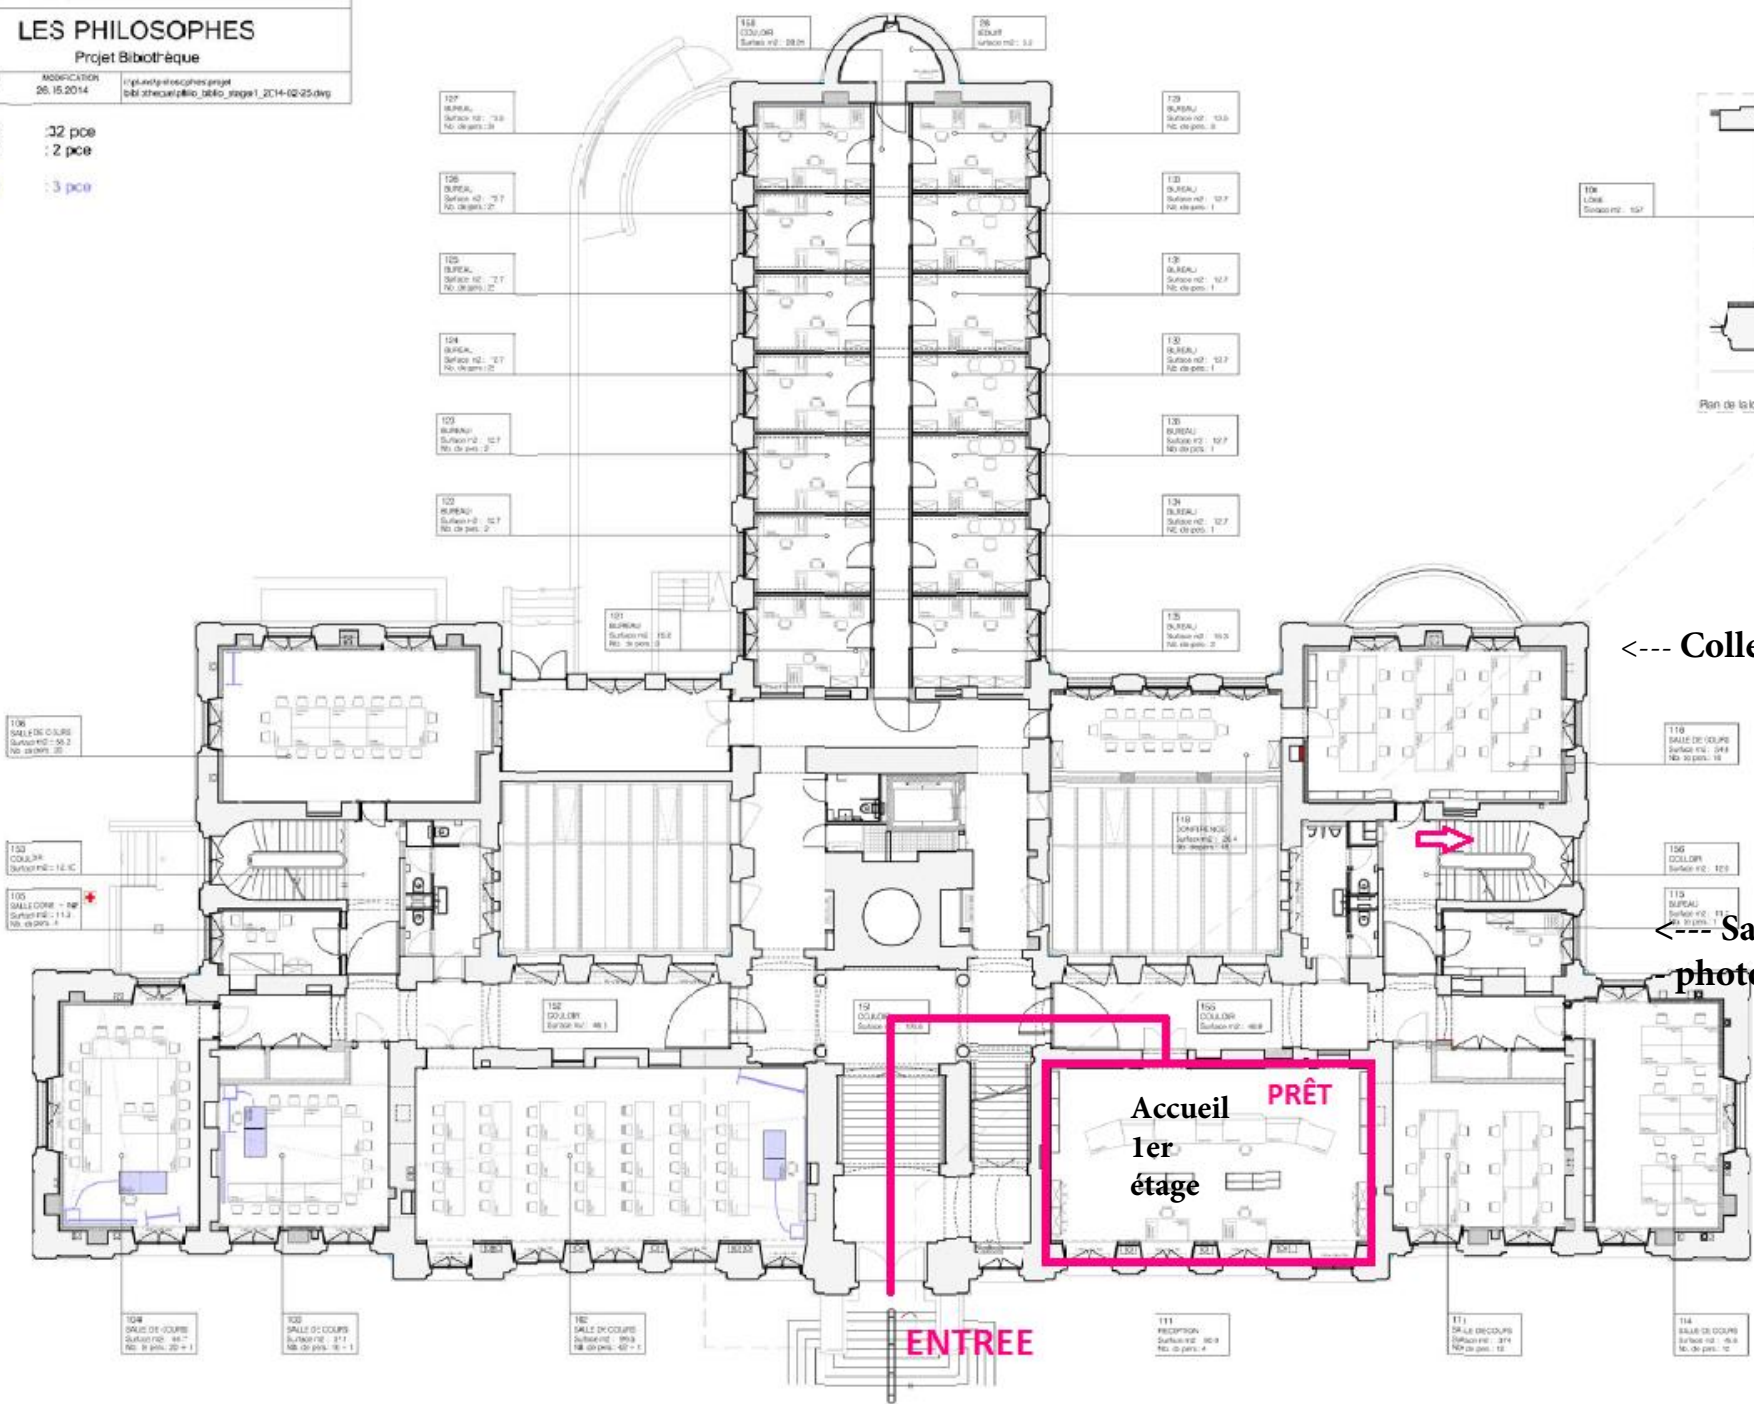

hèque de 100 x 30 : 32 pce  
 hèque de 75 x 30 : 2 pce  
 A.V. fixe 180x80 : 3 pce

<--- Collection de grec au RdC

<--- Salle 015 au RdC photocopieuse

Salle de lecture de grec au 1er étage

ENTREE

Accueil  
1er étage  
PRÊT