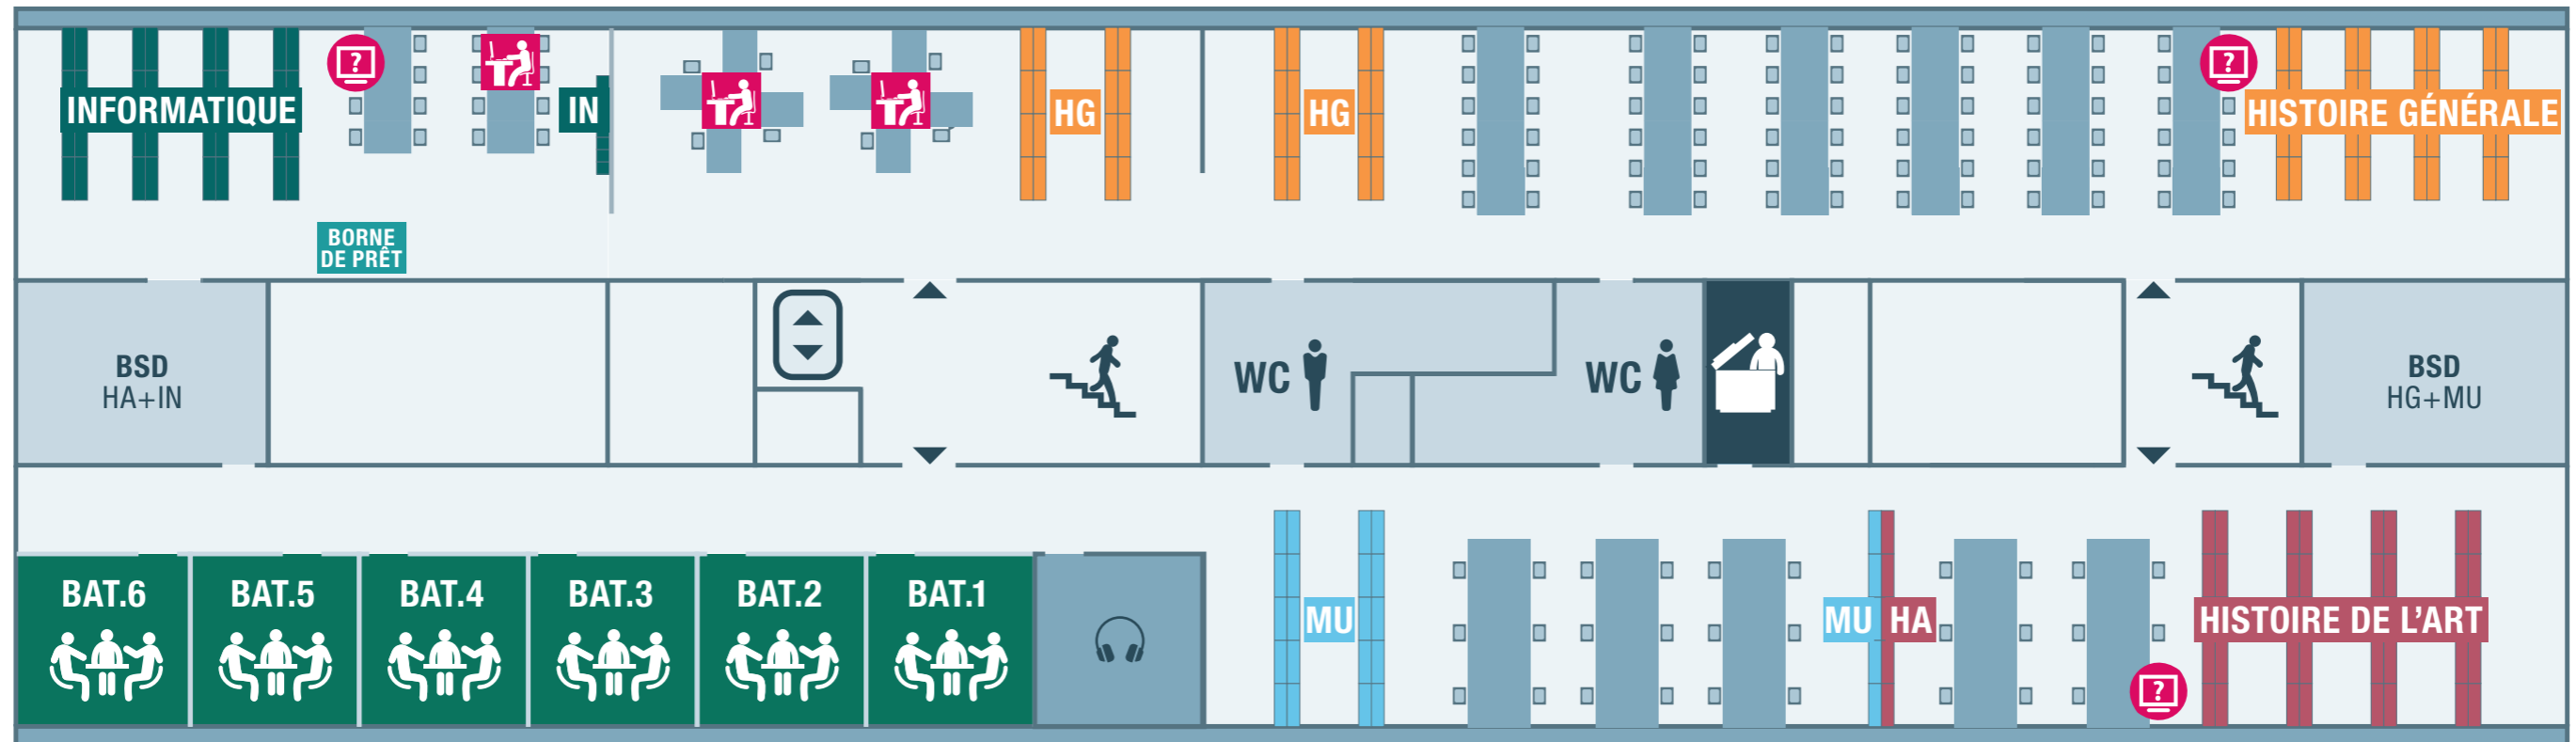

2^e ÉTAGE

- HA** HISTOIRE DE L'ART / salle de lecture
- HG** HISTOIRE GÉNÉRALE / salle de lecture
- IN** INFORMATIQUE / salle de lecture
- MU** MUSICOLOGIE / salle de lecture

- BSD** Bibliothécaires spécialistes de discipline
-  PC dédiés à la recherche documentaire
-  Postes informatiques étudiant-e-s
-  Cabines de travail en groupe
-  Copieur - imprimante - scanner

1^{er} ÉTAGE

- FR** FRANÇAIS / salle de lecture
- PH** PHILOSOPHIE / salle de lecture
- SA** SCIENCES DE L'ANTIQUITÉ / salle de lecture
- TH** THÉOLOGIE / salle de lecture

- BSD** Bibliothécaires spécialistes de discipline
-  PC dédiés à la recherche documentaire
-  Postes informatiques étudiant-e-s
-  Moniteur-trice-s informatique

REZ-DE-CHAUSSÉE

- HA** HISTOIRE DE L'ART / libre accès
- HG** HISTOIRE GÉNÉRALE / libre accès
- MU** MUSICOLOGIE / libre accès

 PC dédiés à la recherche documentaire

 Copieur - imprimante - scanner

SOUS-SOL