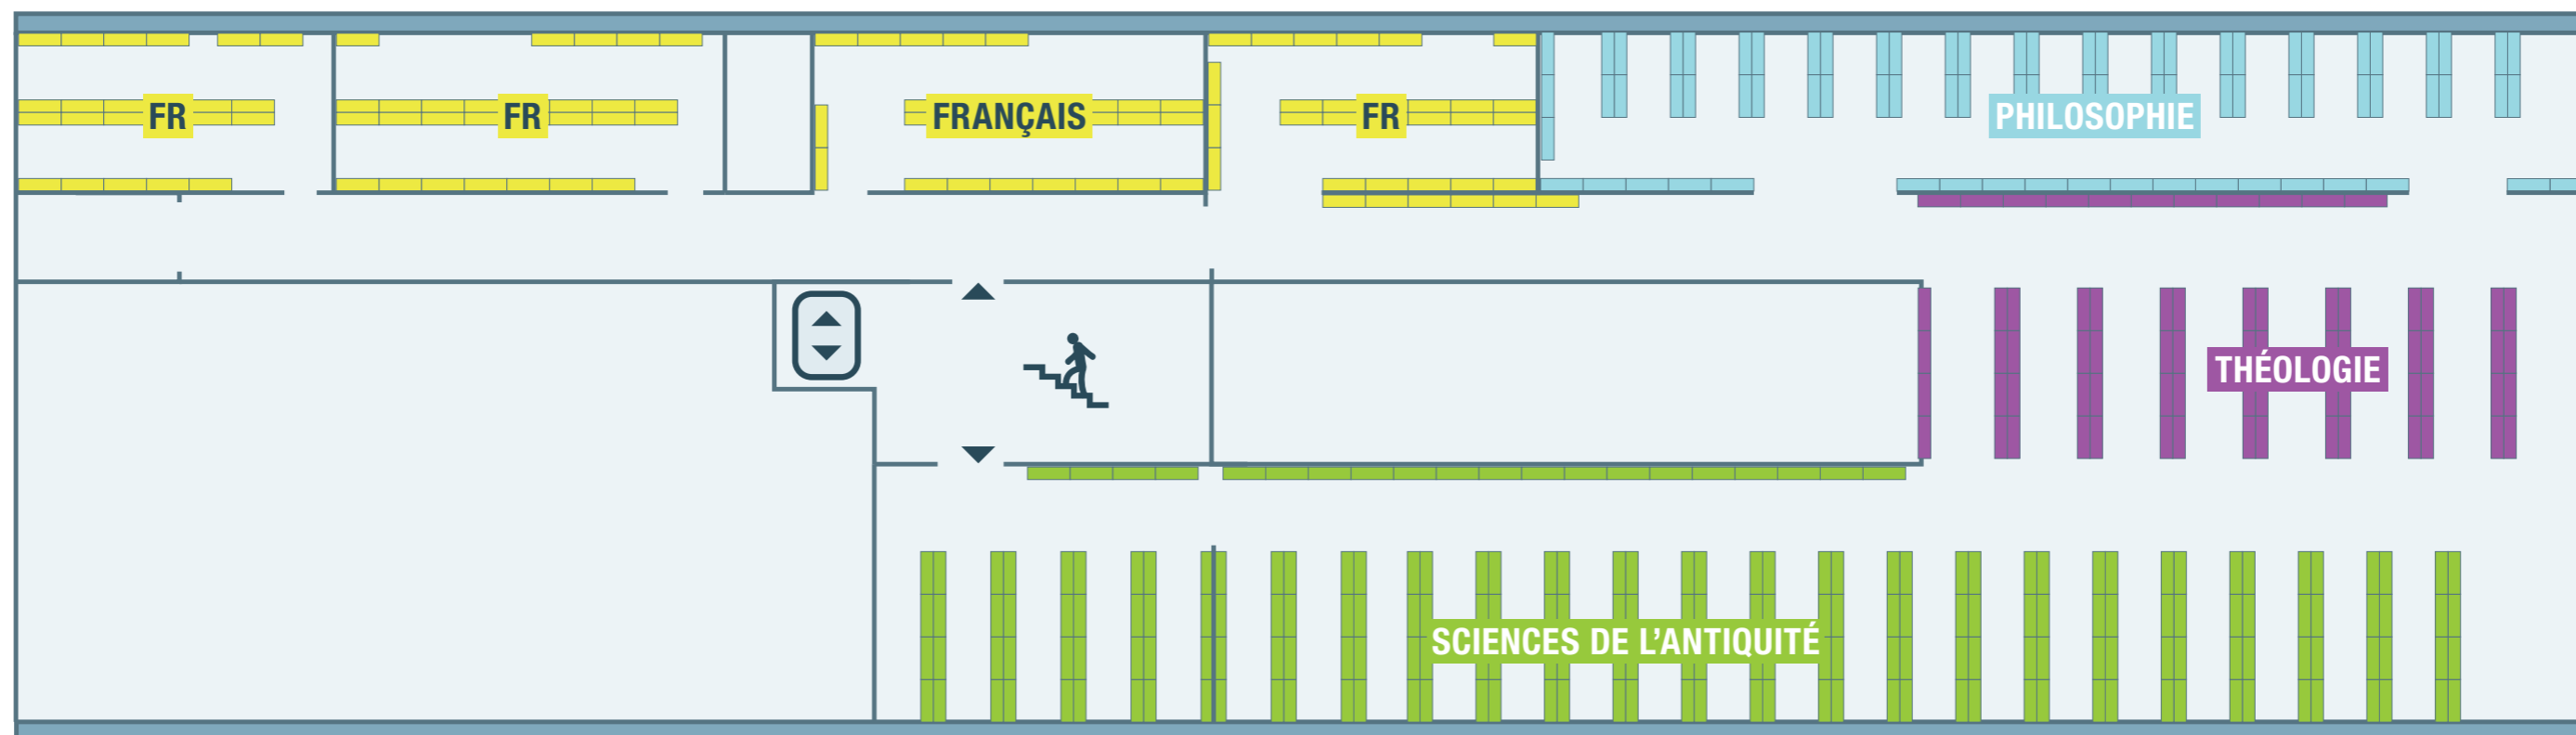

2^e ÉTAGE

- HA** HISTOIRE DE L'ART / salle de lecture
- HG** HISTOIRE GÉNÉRALE / salle de lecture
- IN** INFORMATIQUE / salle de lecture
- MU** MUSICOLOGIE / salle de lecture

- BSD** Bibliothécaires spécialistes de discipline
-  PC dédiés à la recherche documentaire
-  Postes informatiques étudiant-e-s
-  Cabines de travail en groupe
-  Copieur - imprimante - scanner

1^{er} ÉTAGE

- FR** FRANÇAIS / salle de lecture
- PH** PHILOSOPHIE / salle de lecture
- SA** SCIENCES DE L'ANTIQUITÉ / salle de lecture
- TH** THÉOLOGIE / salle de lecture

- BSD** Bibliothécaires spécialistes de discipline
-  PC dédiés à la recherche documentaire
-  Postes informatiques étudiant-e-s
-  Moniteur-trice-s informatique

REZ-DE-CHAUSSÉE

- HA** HISTOIRE DE L'ART / libre accès
- HG** HISTOIRE GÉNÉRALE / libre accès
- MU** MUSICOLOGIE / libre accès

 PC dédiés à la recherche documentaire

 Copieur - imprimante - scanner

SOUS-SOL