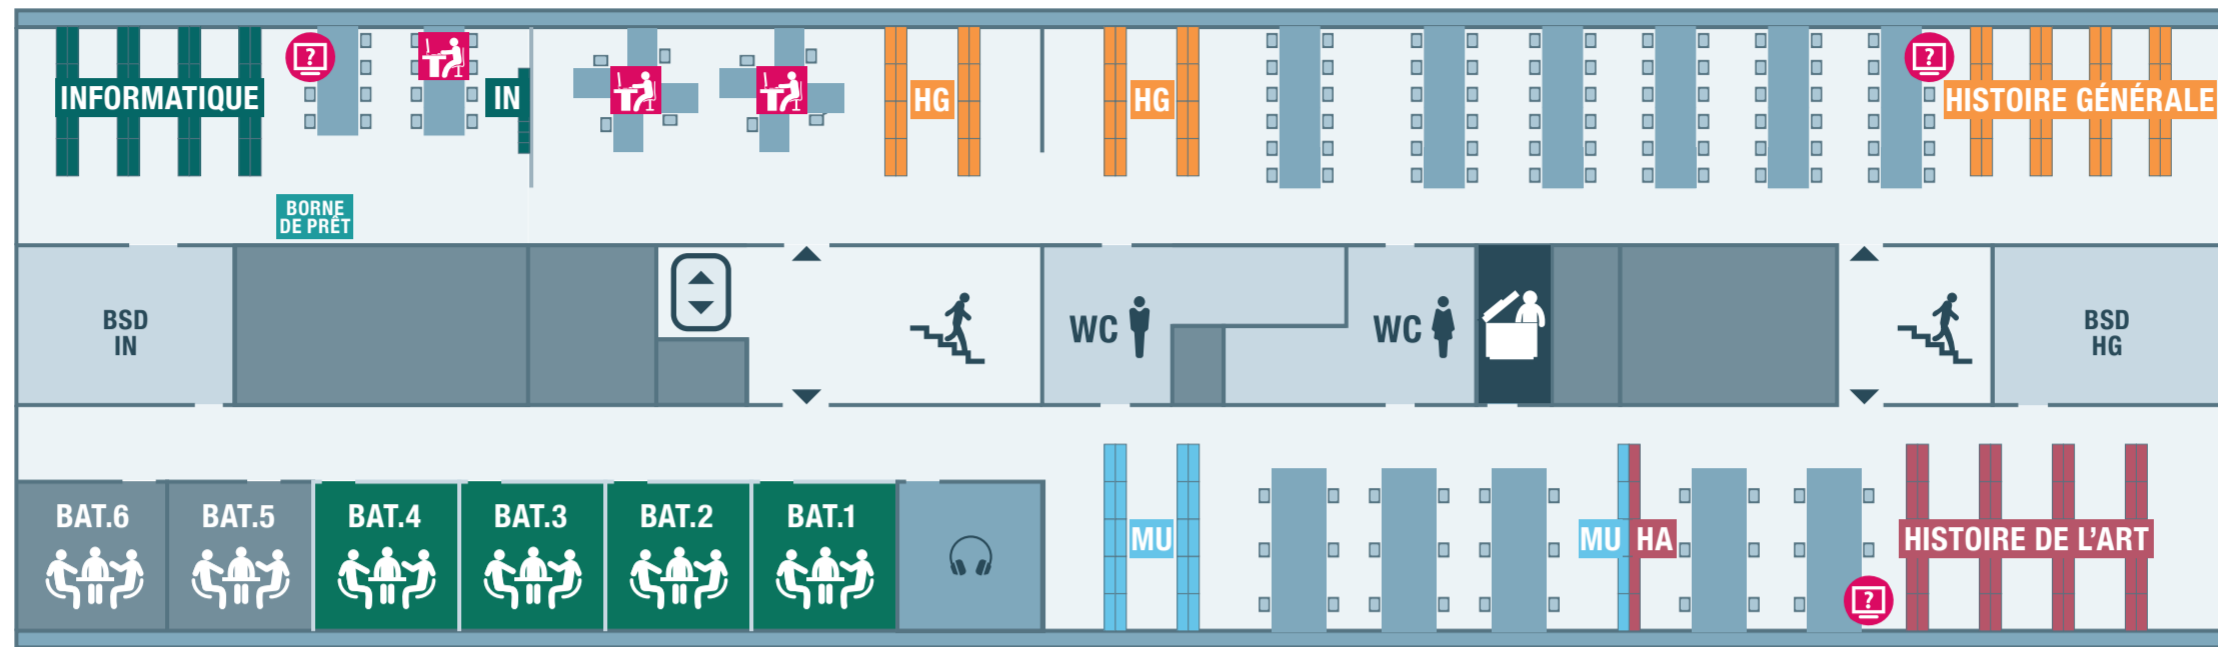

Espace Battelle

2e ÉTAGE

1er ÉTAGE

REZ-DE-CHAUSSÉE

SOUS-SOL

COLLECTIONS

AL ALLEMAND	SS	GR GREC MODERNE	1	MU MUSICOLOGIE	rez / 2	Bibliothécaires spécialistes de discipline	1 / 2
AN ANGLAIS	SS	HA HISTOIRE DE L'ART	rez / 2	PH PHILOSOPHIE	SS	PC dédiés à la recherche documentaire	rez / 1 / 2
AR ARABE	1	HG HISTOIRE GÉNÉRALE	rez / 2	PO PORTUGAIS	SS	Postes informatiques étudiant-e-s	1 / 2
ARM ARMÉNIEN	1	IN INFORMATIQUE	2	RO ROMANCHE	SS	Cabines de travail en groupe	2
CEL CEL (Centre d'études lusophones)	SS	IT ITALIEN	SS	RU RUSSE	1	Copieur - imprimante	2
CH CHINOIS	SS / 1	JA JAPONAIS	SS / 1	SA SCIENCES DE L'ANTIQUITÉ	SS / 1	Scanner livres	rez
CO CORÉEN	1	LO LANGUES ORIENTALES CH - JA - CO	1	TH THÉOLOGIE	SS		
ES ESPAGNOL	s-sol	LING LINGUISTIQUE	SS	BSD Bibliothécaires spécialistes de discipline	1		
FR FRANÇAIS	s-sol	LC LITTÉRATURE COMPARÉE	SS				