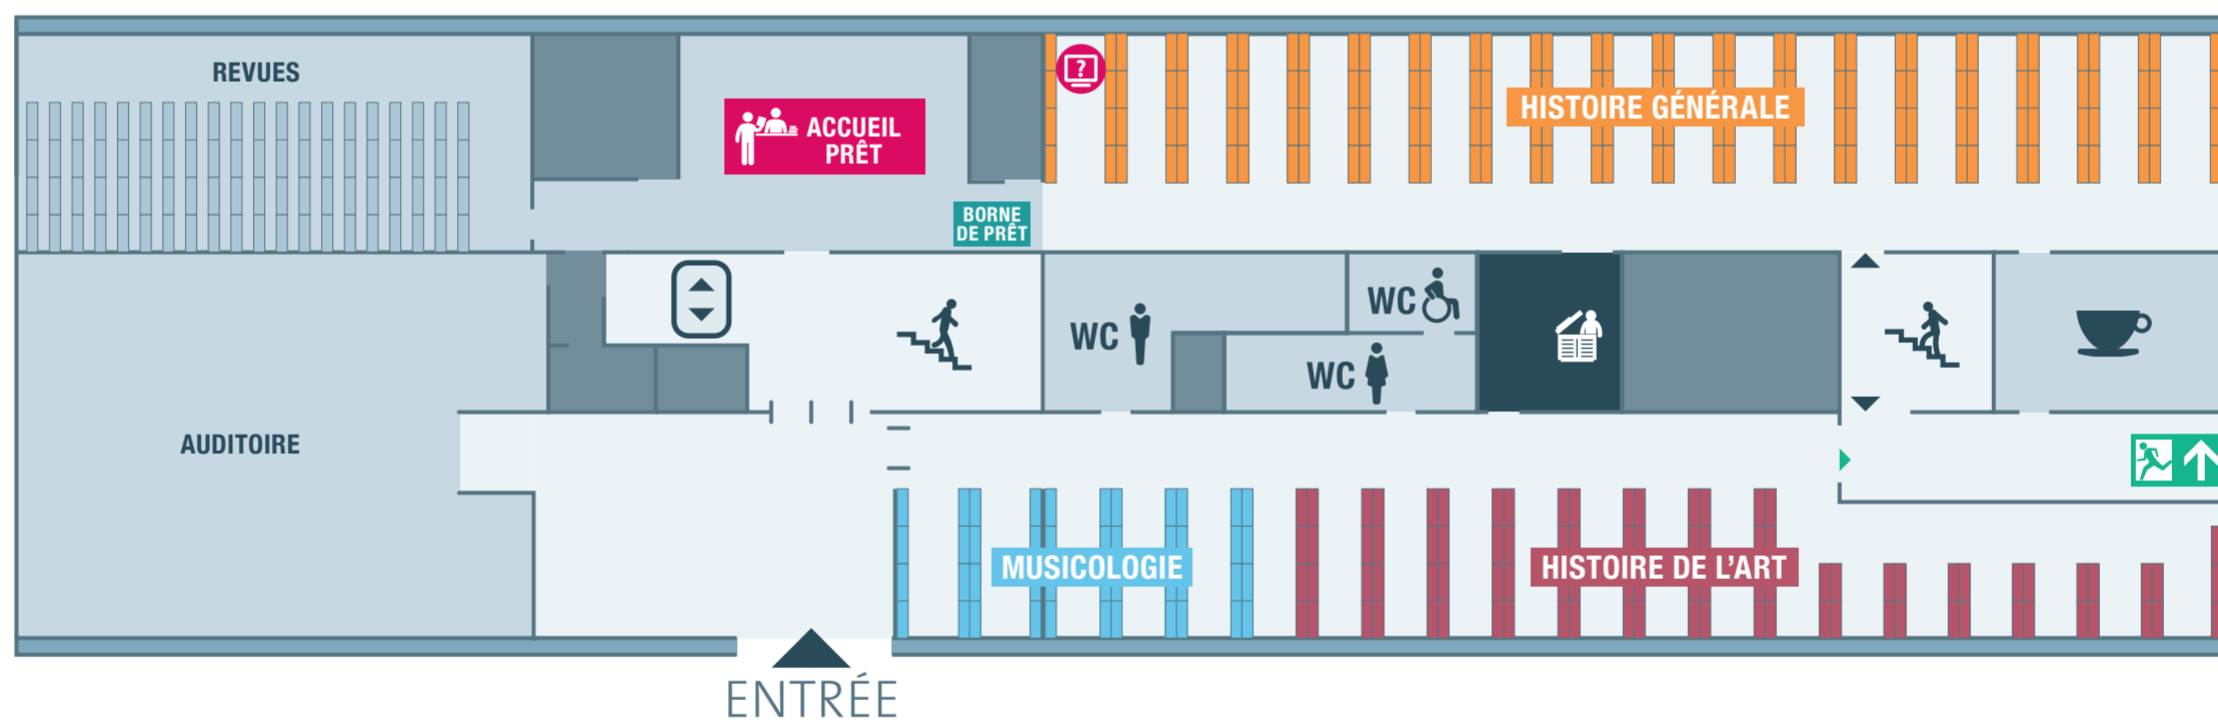

Espace Battelle

2e ÉTAGE

1er ÉTAGE

REZ-DE-CHAUSSÉE

SOUS-SOL

COLLECTIONS

AL ALLEMAND	SS	GR GREC MODERNE	1	MU MUSICOLOGIE	rez / 2	Bibliothécaires spécialistes de discipline	1 / 2
AN ANGLAIS	SS	HA HISTOIRE DE L'ART	rez / 2	PH PHILOSOPHIE	SS	PC dédiés à la recherche documentaire	rez / 1 / 2
AR ARABE	1	HG HISTOIRE GÉNÉRALE	rez / 2	PO PORTUGAIS	SS	Postes informatiques étudiant-e-s	1 / 2
ARM ARMÉNIEN	1	IN INFORMATIQUE	2	RO ROMANCHE	SS	Cabines de travail en groupe	2
CEL CEL (Centre d'études lusophones)	SS	IT ITALIEN	SS	RU RUSSE	1	Copieur - imprimante	2
CH CHINOIS	SS / 1	JA JAPONAIS	SS / 1	SA SCIENCES DE L'ANTIQUITÉ	SS / 1	Scanner livres	rez
CO CORÉEN	1	LO LANGUES ORIENTALES CH - JA - CO	1	TH THÉOLOGIE	SS		
ES ESPAGNOL	s-sol	LING LINGUISTIQUE	SS	BSD Bibliothécaires spécialistes de discipline	1		
FR FRANÇAIS	s-sol	LC LITTÉRATURE COMPARÉE	SS				