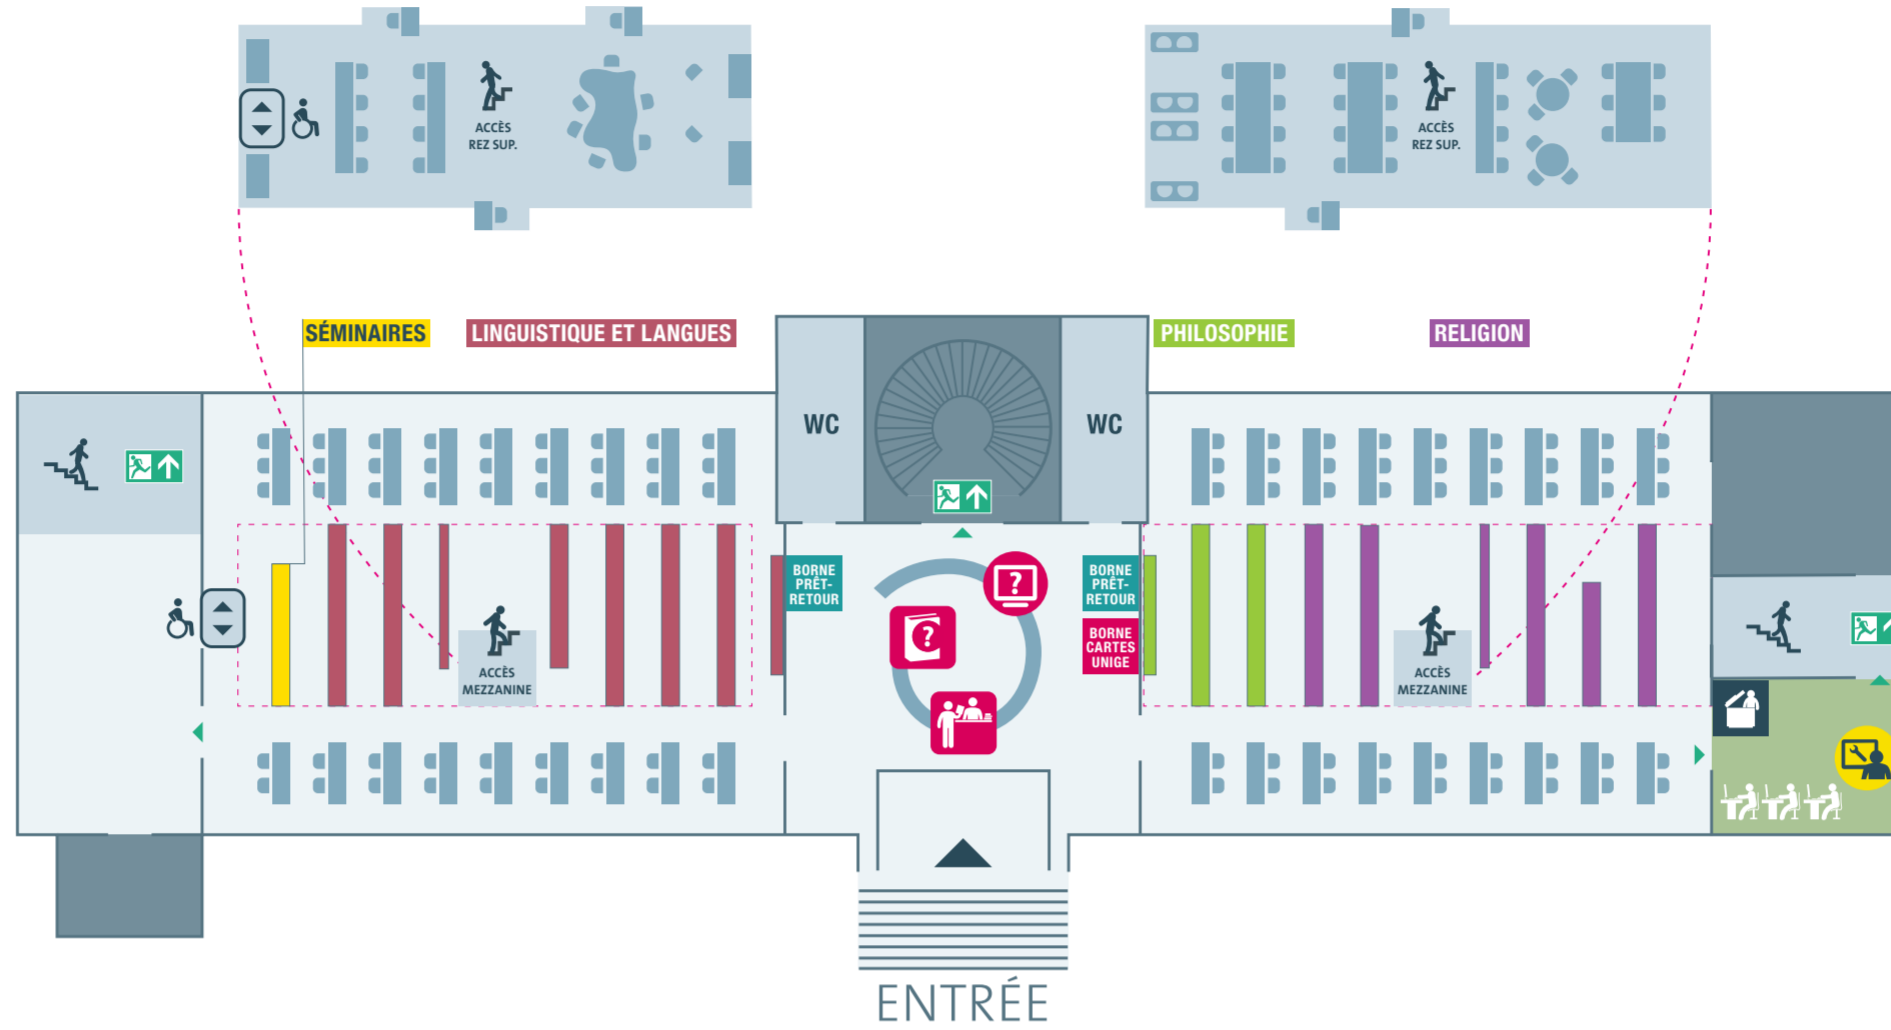

Espace Jura

PLACE DE NEUVE

REZ SUPÉRIEUR

REZ INFÉRIEUR

SOUS-SOL

COLLECTIONS

- CA** CORPUS D'AUTEURS
- LL** LINGUISTIQUE ET LANGUES
- LI** LITTÉRATURE
- PÉ** PÉRIODIQUES
- PH** PHILOSOPHIE
- RE** RELIGION
- SÉ** SÉMINAIRES

- SS
- RS
- RI
- SS
- RS
- RS
- RS

- PC dédié à la recherche documentaire
- Service aide à la recherche
- Accueil/prêt-retour

SS / RS / RI

RS

RS

- Borne prêt-retour

- Borne validation cartes UNIGE

- Monitrice/moniteur informatique