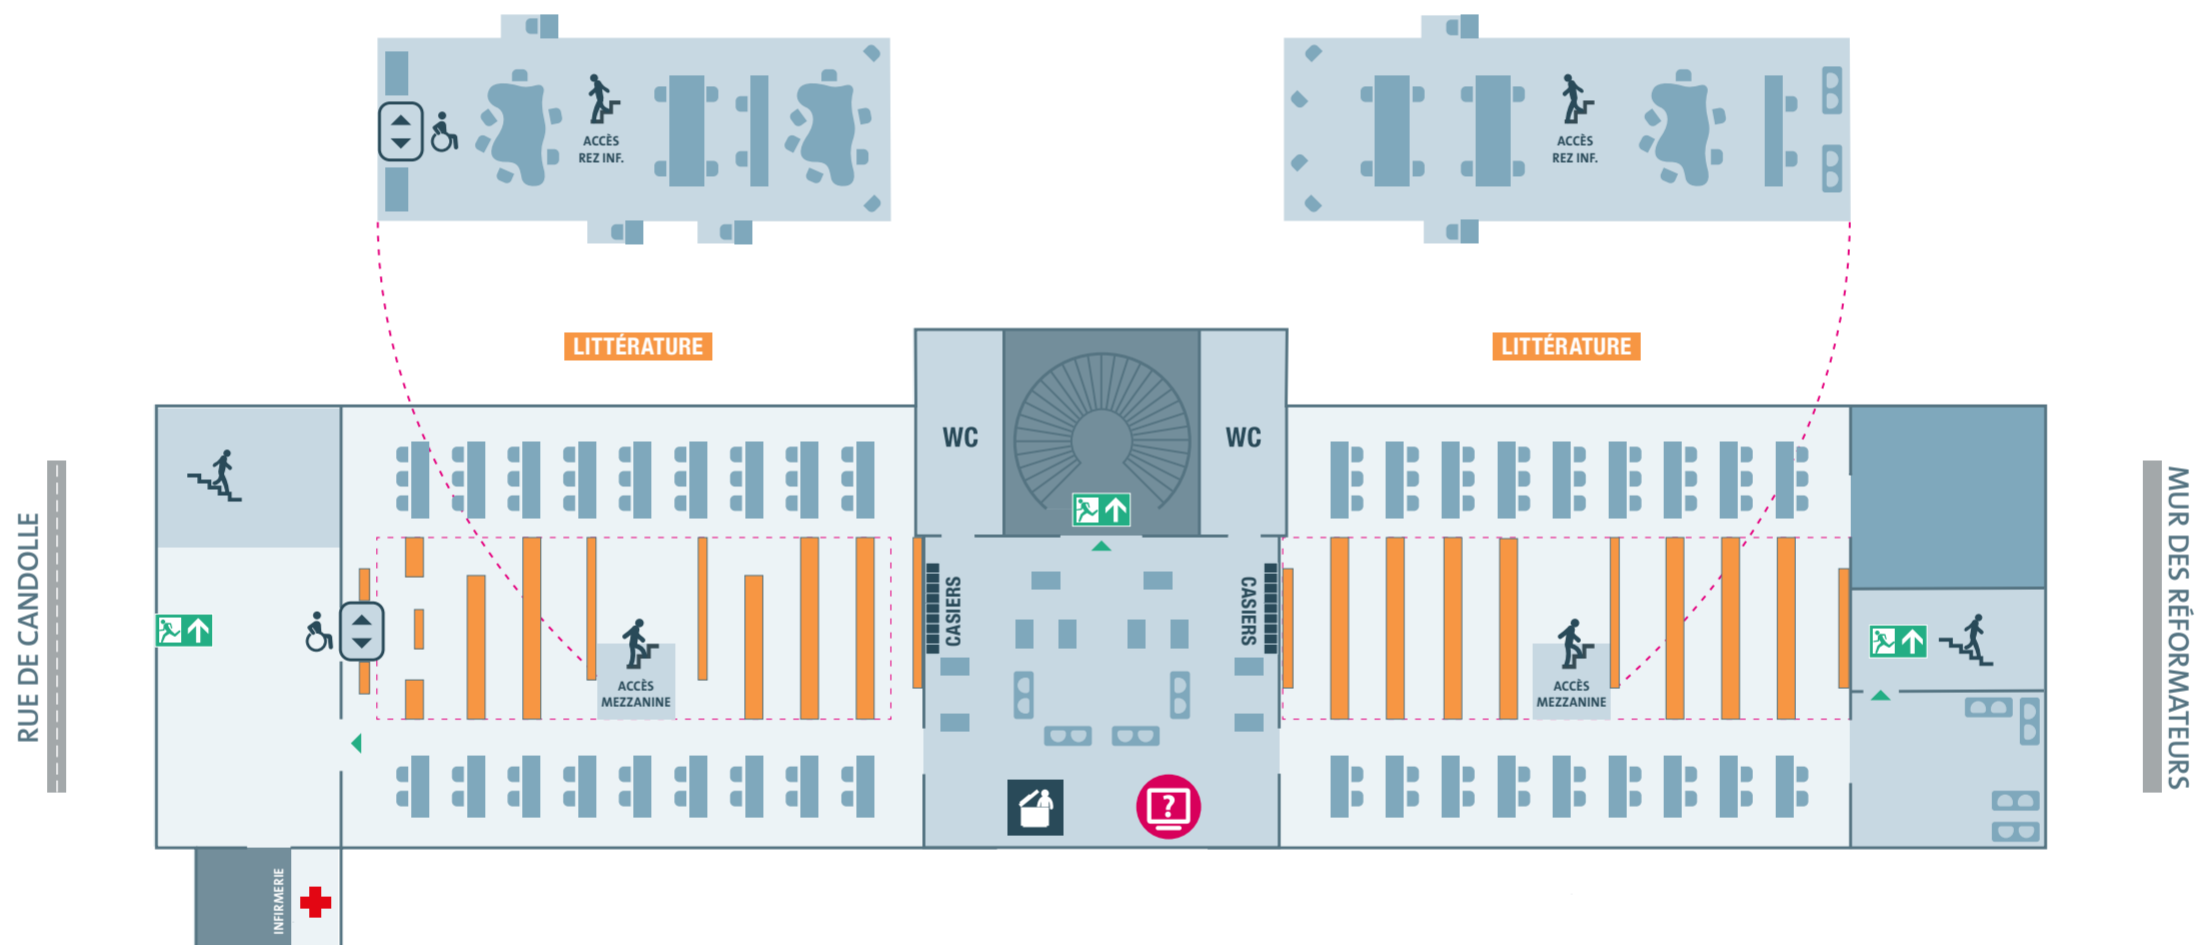

Espace Jura

PLACE DE NEUVE

REZ SUPÉRIEUR

REZ INFÉRIEUR

SOUS-SOL

COLLECTIONS

- CA** CORPUS D'AUTEURS
- LL** LINGUISTIQUE ET LANGUES
- LI** LITTÉRATURE
- PÉ** PÉRIODIQUES
- PH** PHILOSOPHIE
- RE** RELIGION
- SÉ** SÉMINAIRES

- SS
- RS
- RI
- SS
- RS
- RS
- RS

- PC dédié à la recherche documentaire
- Service aide à la recherche
- Accueil/prêt-retour

SS / RS / RI

RS

RS

- Borne prêt-retour

- Borne validation cartes UNIGE

- Monitrice/moniteur informatique

RS

RS

RS

- PC étudiant-e

- Copieur - imprimante

- Scanner livres

RS

SS / RI / RS