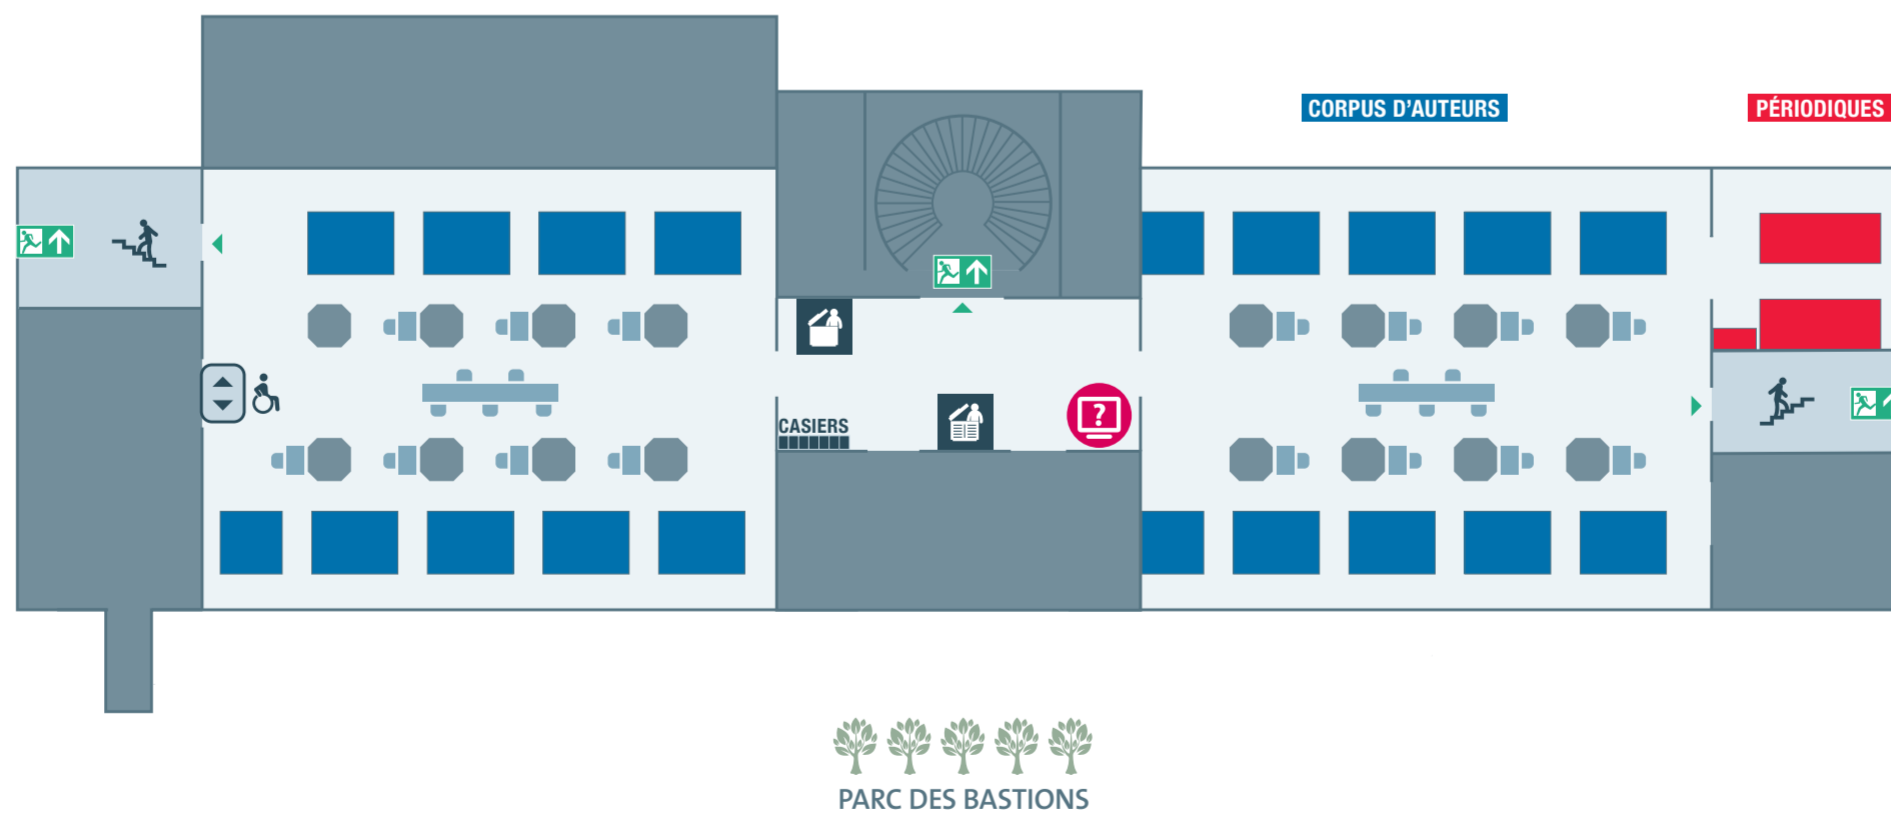

Espace Jura

PLACE DE NEUVE

REZ SUPÉRIEUR

REZ INFÉRIEUR

SOUS-SOL

COLLECTIONS

- CA** CORPUS D'AUTEURS
- LL** LINGUISTIQUE ET LANGUES
- LI** LITTÉRATURE
- PÉ** PÉRIODIQUES
- PH** PHILOSOPHIE
- RE** RELIGION
- SÉ** SÉMINAIRES

- SS
- RS
- RI
- SS
- RS
- RS
- RS

- PC dédié à la recherche documentaire
- Service aide à la recherche
- Accueil/prêt-retour

SS / RS / RI

RS

RS

- Borne prêt-retour

- Borne validation cartes UNIGE

- Monitrice/moniteur informatique