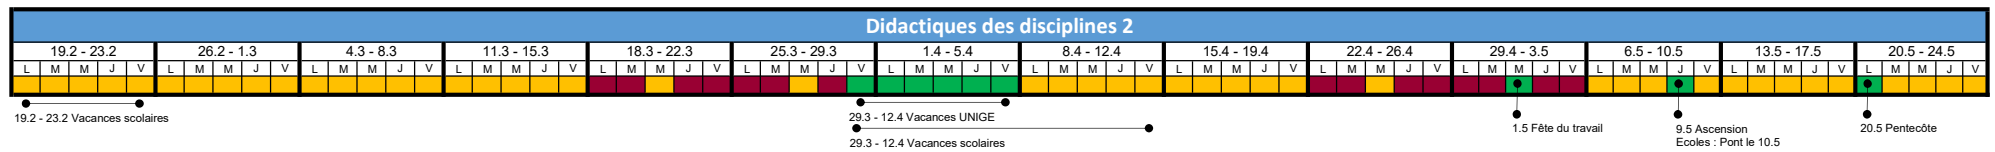

semestre de printemps 2023-2024

v20230517

Session d'examens	27.5 - 15.6.24
Vacances UNIGE	29.3 - 5.4.24
Vacances scolaires	19.2 - 23.2.24
Vacances scolaires	29.3 - 12.4.24
Stage compensatoire BSEP2 et BSEP3	29.1 - 9.2.24 ou 10.6 - 21.6.24

Légende

- journée de présence à l'université selon les horaires des cours
- journée de présence sur le terrain selon les horaires scolaires; cours possibles à l'université après 16h
- demi-journée de présence sur le terrain - le mercredi matin - au cycle moyen (selon horaire du/de la formateur/trice de terrain)
- journée libre
- 1 matinée par semaine à choix sur le terrain, cours le reste de la semaine

bsse

bsep2

bsep3

ccep