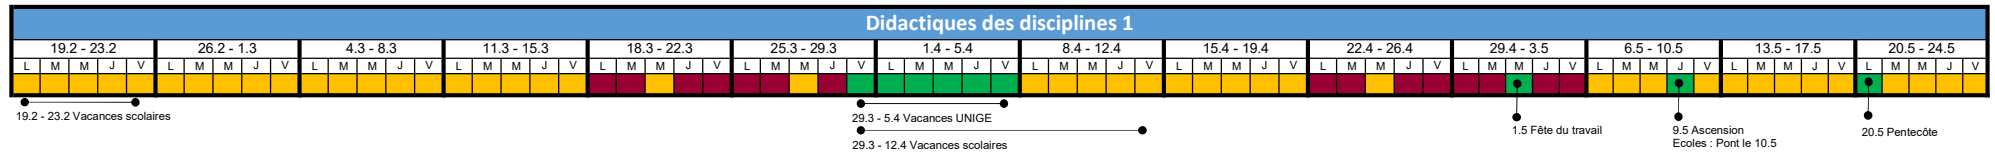

semestre de printemps 2023-2024

v20230517

Session d'examens	27.5 - 15.6.24
Vacances UNIGE	29.3 - 5.4.24
Vacances scolaires	19.2 - 23.2.24
Vacances scolaires	29.3 - 12.4.24
Stage compensatoire BSEP2 et BSEP3	29.1 - 9.2.24 ou 10.6 - 21.6.24

Légende

- journée de présence à l'université selon les horaires des cours
- journée de présence sur le terrain selon les horaires scolaires; cours possibles à l'université après 16h
- demi-journée de présence sur le terrain - le mercredi matin - au cycle moyen (selon horaire du/de la formateur/trice de terrain)
- journée libre
- 1 matinée par semaine à choix sur le terrain, cours le reste de la semaine

bsse

bsep2

bsep3

ccep