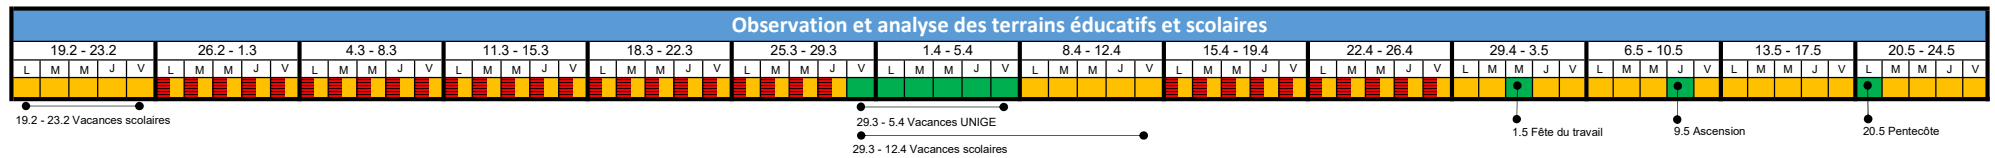

semestre de printemps 2023-2024

v20230517

Session d'examens	27.5 - 15.6.24
Vacances UNIGE	29.3 - 5.4.24
Vacances scolaires	19.2 - 23.2.24
Vacances scolaires	29.3 - 12.4.24
Stage compensatoire BSEP2 et BSEP3	29.1 - 9.2.24 ou 10.6 - 21.6.24

Légende

- journée de présence à l'université selon les horaires des cours
- journée de présence sur le terrain selon les horaires scolaires; cours possibles à l'université après 16h
- demi-journée de présence sur le terrain - le mercredi matin - au cycle moyen (selon horaire du/de la formateur/trice de terrain)
- journée libre
- 1 matinée par semaine à choix sur le terrain, cours le reste de la semaine

bsse