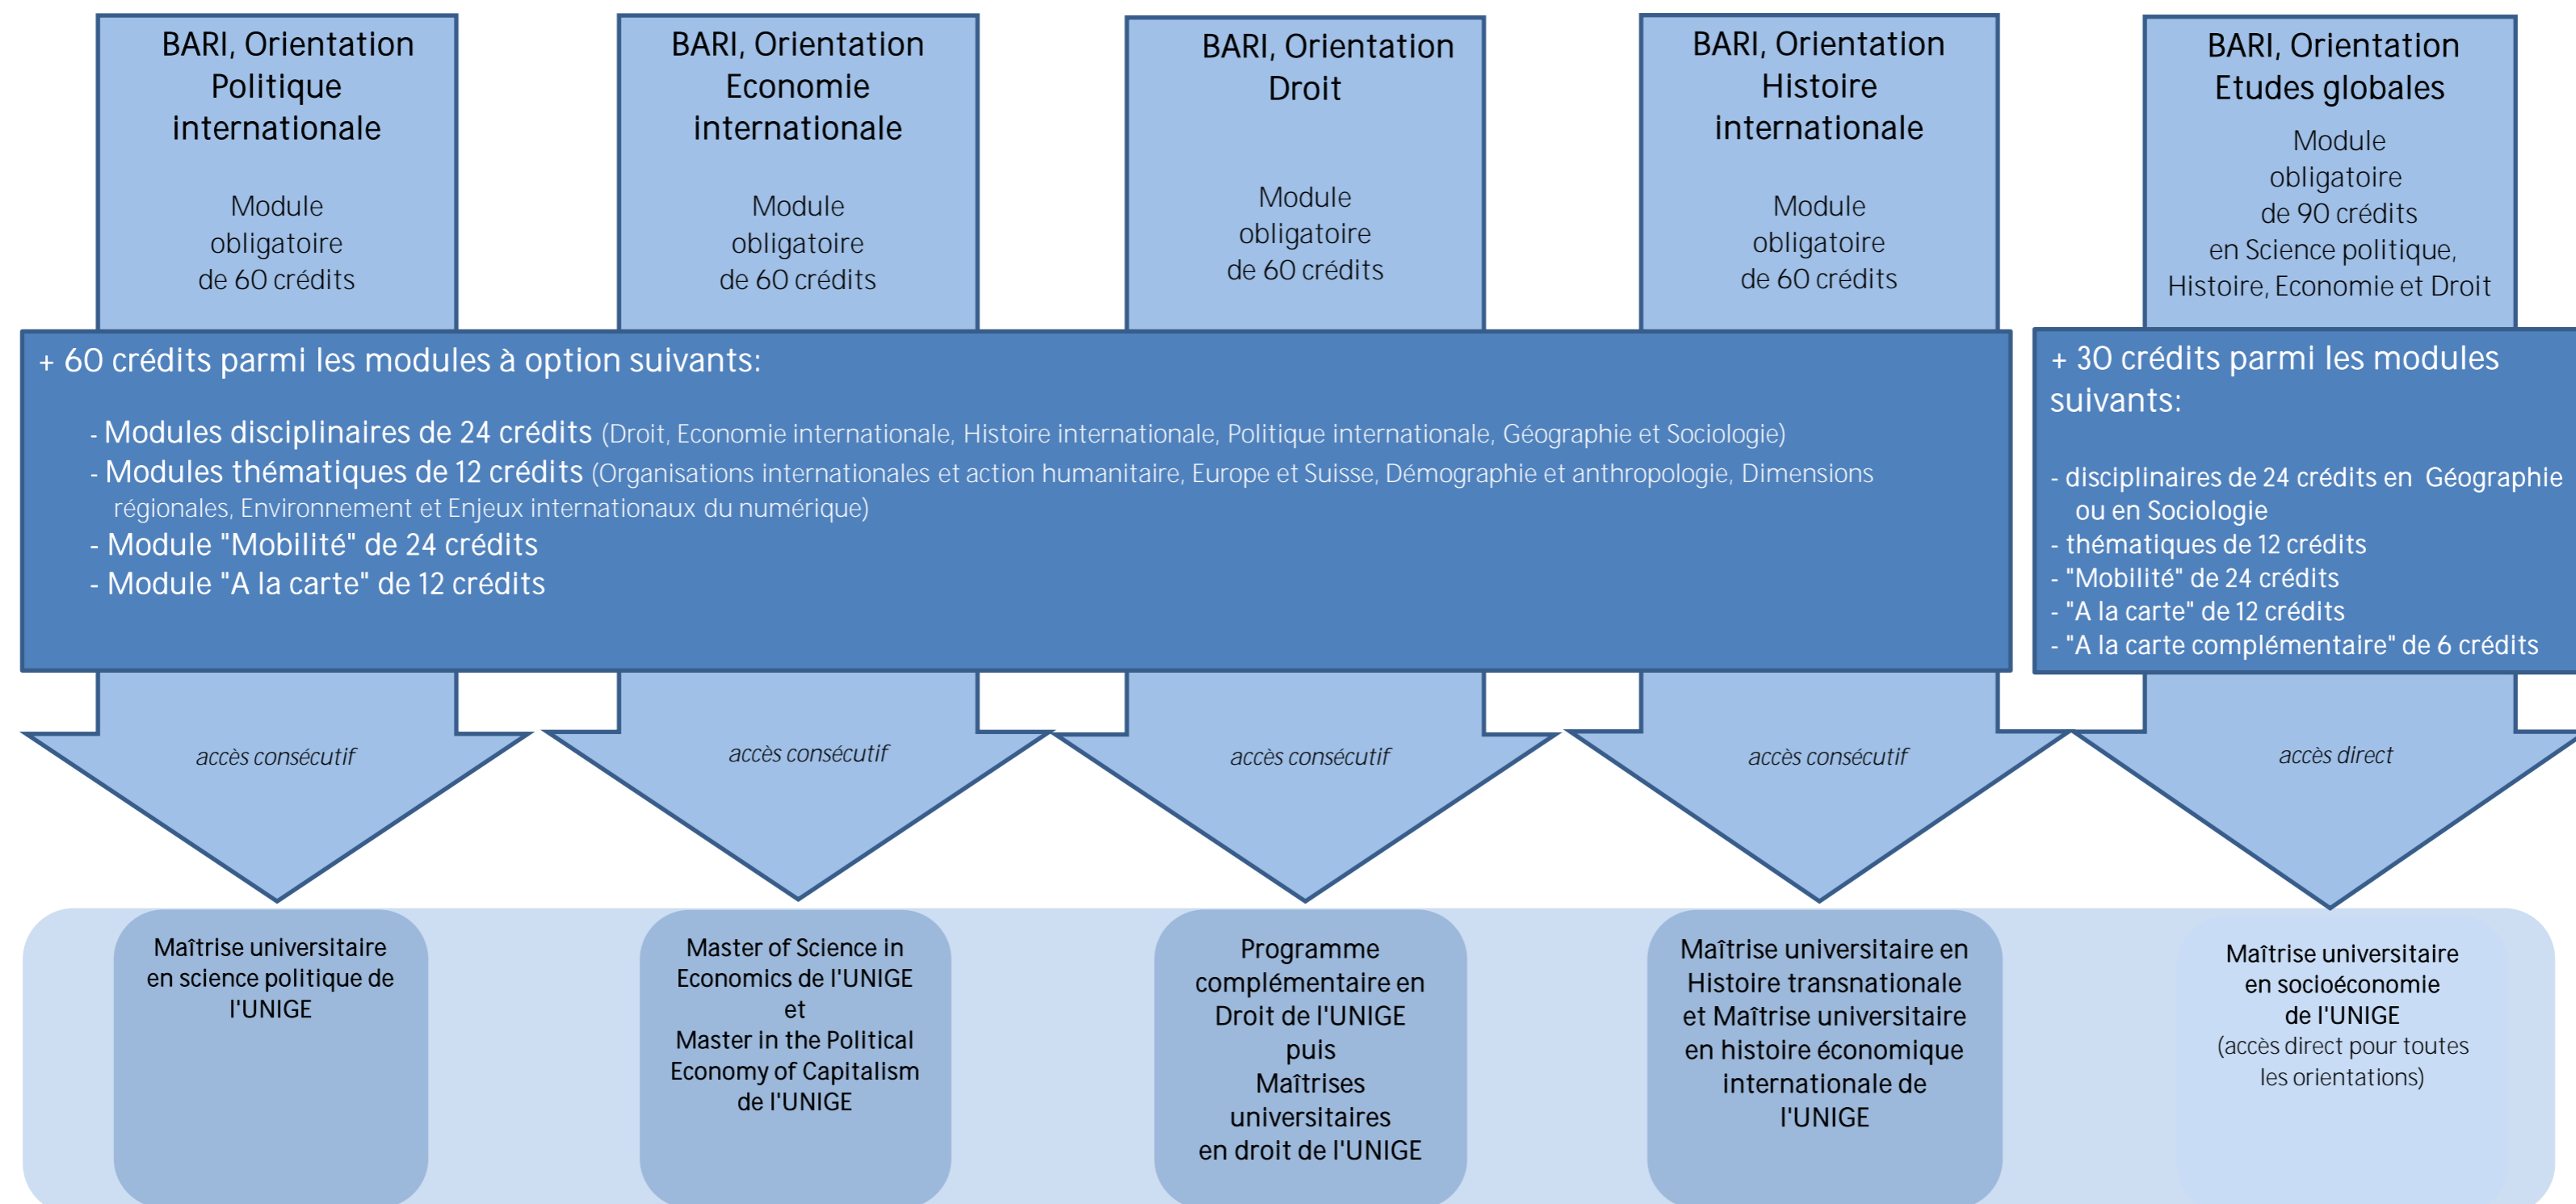

STRUCTURE GÉNÉRALE ET DÉBOUCHÉS ACADÉMIQUES DU BARI ANNÉE ACADÉMIQUE 2022/2023

Première partie: 60 crédits

48 crédits d'enseignements obligatoires en Science politique, Histoire, Economie et Droit
12 crédits de méthodologie obligatoires en fonction de l'orientation choisie

Deuxième partie: 120 crédits

Masters non consécutifs du Global Studies Institute (Etudes africaines, Etudes européennes, Russie - Europe médiane, Global Health et Moyen-Orient): admission sur dossier
Autres Masters non consécutifs de l'UNIGE, de l'IHEID, en Suisse ou à l'étranger: admission selon les dispositions réglementaires propres à chacun d'entre eux