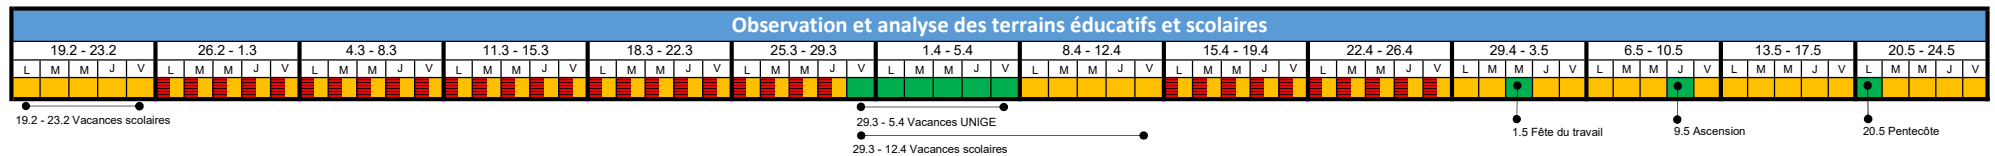

semestre de printemps 2023-2024

v20230704

Session d'examens	27.5 - 15.6.24
Vacances UNIGE	29.3 - 5.4.24
Vacances scolaires	19.2 - 23.2.24
Vacances scolaires	29.3 - 12.4.24
Stage compensatoire BSEP2 et BSEP3	29.1 - 9.2.24 ou 10.6 - 21.6.24

Légende

- journée de présence à l'université selon les horaires des cours
- journée de présence sur le terrain selon les horaires scolaires; cours possibles à l'université après 16h
- demi-journée de présence sur le terrain - le mercredi matin - au cycle moyen (selon horaire du/de la formateur/trice de terrain)
- journée libre
- 1 matinée par semaine à choix sur le terrain, cours le reste de la semaine

bsse