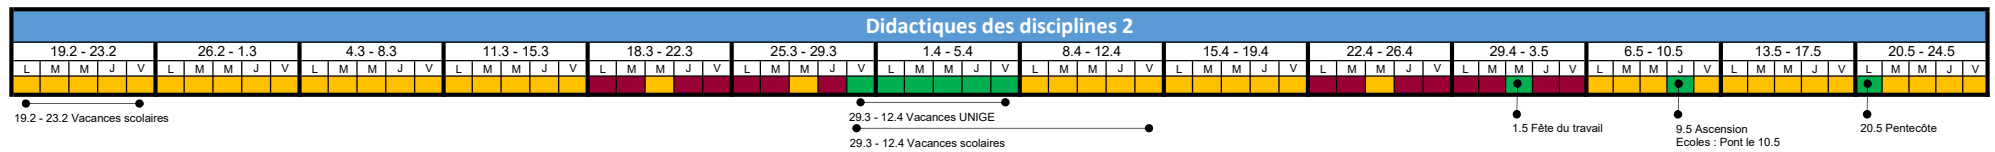

semestre de printemps 2023-2024

v20230704

Session d'examens	27.5 - 15.6.24
Vacances UNIGE	29.3 - 5.4.24
Vacances scolaires	19.2 - 23.2.24
Vacances scolaires	29.3 - 12.4.24
Stage compensatoire BSEP2 et BSEP3	29.1 - 9.2.24 ou 10.6 - 21.6.24

Légende

- journée de présence à l'université selon les horaires des cours
- journée de présence sur le terrain selon les horaires scolaires; cours possibles à l'université après 16h
- demi-journée de présence sur le terrain - le mercredi matin - au cycle moyen (selon horaire du/de la formateur/trice de terrain)
- journée libre
- 1 matinée par semaine à choix sur le terrain, cours le reste de la semaine

bsse

bsep2

bsep3

ccep