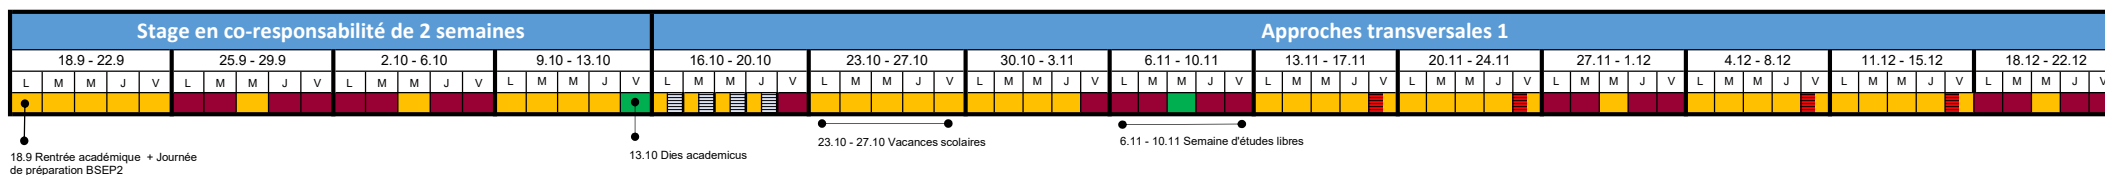

semestre d'automne 2023-2024

v20230704

Session d'examens	15.1 - 3.2.24
Vacances UNIGE	25.12.23 - 8.1.24
Vacances scolaires	25.12.23 - 5.1.24
Stage compensatoire BSEP2 et BSEP3	29.1 - 9.2.24

Semaine d'études libres* 6.11 - 10.11.23

* Durant la semaine d'études libres, tous les cours de la FPSE (FEP incluse) sont suspendus. Les étudiants FEP se rendent sur le terrain.

Légende

- journée de présence à l'université selon les horaires des cours
- journée de présence sur le terrain selon les horaires scolaires; cours possibles à l'université après 16h
- journée libre
- 1 matinée par semaine à choix sur le terrain, cours le reste de la semaine
- 1 après-midi par semaine à choix sur le terrain, cours à l'université le reste de la semaine

bsse

bsep2

bsep3

ccep

semestre de printemps 2023-2024

v20230704

Session d'examens	27.5 - 15.6.24
Vacances UNIGE	29.3 - 5.4.24
Vacances scolaires	19.2 - 23.2.24
Vacances scolaires	29.3 - 12.4.24
Stage compensatoire BSEP2 et BSEP3	29.1 - 9.2.24 ou 10.6 - 21.6.24