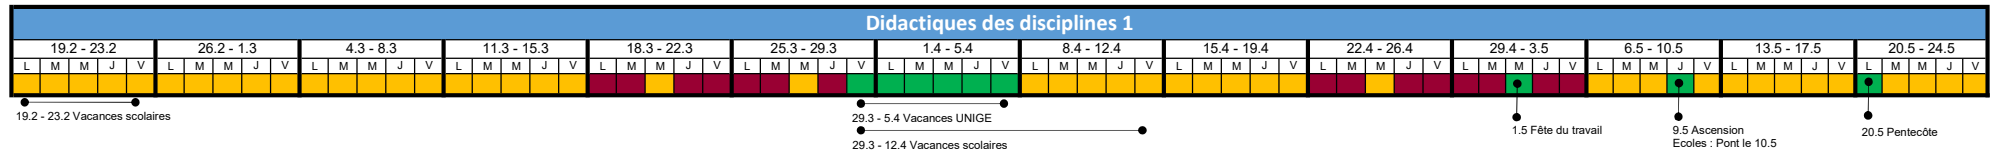

semestre de printemps 2023-2024

v20230704

Session d'examens	27.5 - 15.6.24
Vacances UNIGE	29.3 - 5.4.24
Vacances scolaires	19.2 - 23.2.24
Vacances scolaires	29.3 - 12.4.24
Stage compensatoire BSEP2 et BSEP3	29.1 - 9.2.24 ou 10.6 - 21.6.24

Légende

- journée de présence à l'université selon les horaires des cours
- journée de présence sur le terrain selon les horaires scolaires; cours possibles à l'université après 16h
- demi-journée de présence sur le terrain - le mercredi matin - au cycle moyen (selon horaire du/de la formateur/trice de terrain)
- journée libre
- 1 matinée par semaine à choix sur le terrain, cours le reste de la semaine

bsse

bsep2

bsep3

ccep