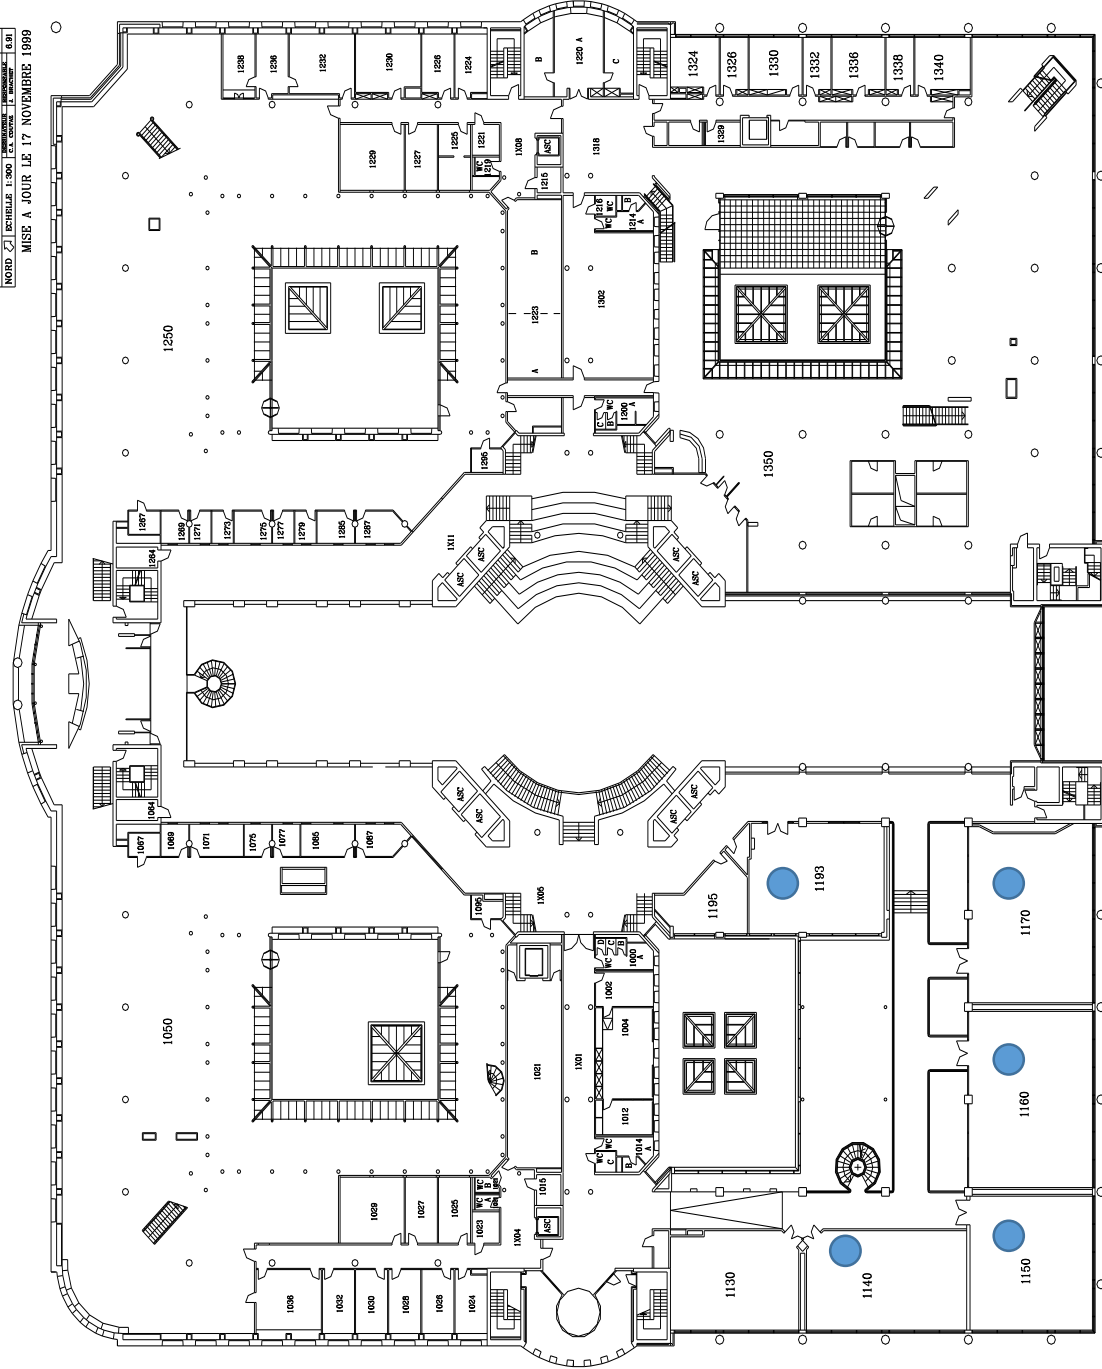

# Ground floor

UNI MAIL "UNI 3"  
Rez de chaussée

Côté parc

ENTREE BAUD-BOVY

ENTREE BOULEVARD CARL-VOGT

Côté rue du train

ENTREE MAIL

- Conference rooms
- Welcome desk

Tram no 15 – Uni Mail  
Boulevard du Pont d'Arve

UNIVERSITE DE GENÈVE | BUREAU DES BATIMENTS  
UNI MAIL  
1er ETAGE  
NORD  ÉCHELLE: 1:300  
MISE À JOUR LE 17 NOVEMBRE 1999

1st floor

Tram no 15 – Uni Mail  
Boulevard du Pont d’Arve