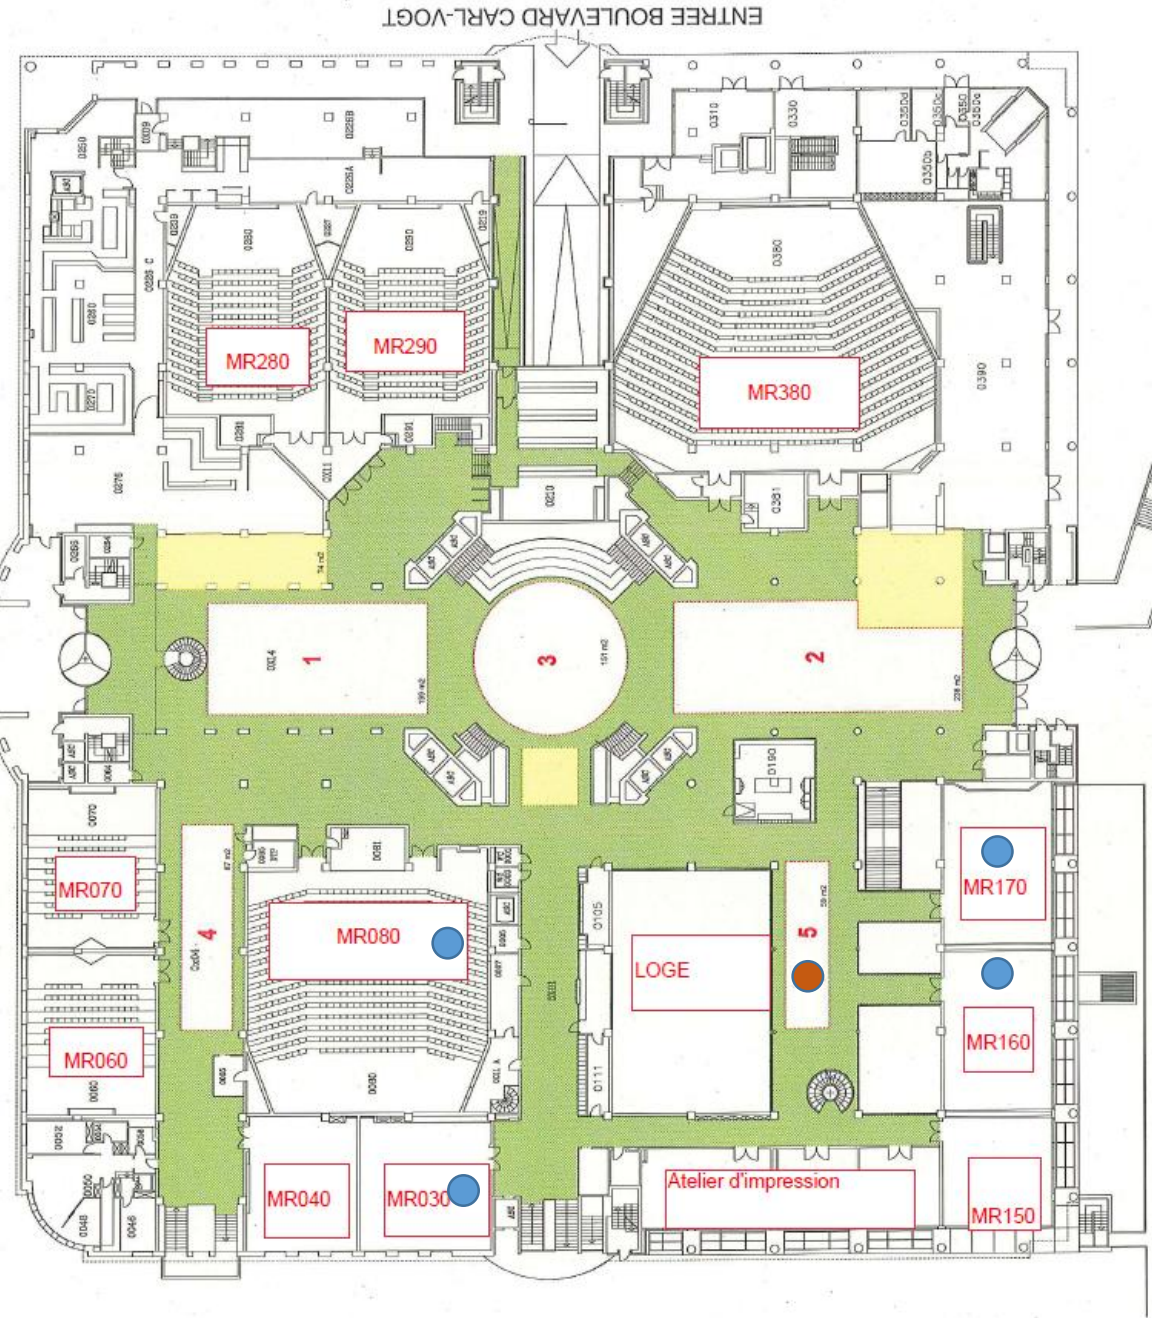

# Ground floor

UNI MAIL "UNI 3"  
Rez de chaussée

Côté parc

ENTREE BAUD-BOVY

ENTREE BOULEVARD CARL-VOGT

Côté rue du train

ENTREE MAIL

- Conference rooms
- Welcome desk

Tram no 15 – Uni Mail  
Boulevard du Pont d'Arve

UNIVERSITE DE GENÈVE | BUREAU DES BATIMENTS  
UNI MAIL  
1er ETAGE  
NORD  ÉCHELLE: 1:300  
MISE À JOUR LE 17 NOVEMBRE 1999

1st floor

Tram no 15 – Uni Mail  
Boulevard du Pont d’Arve