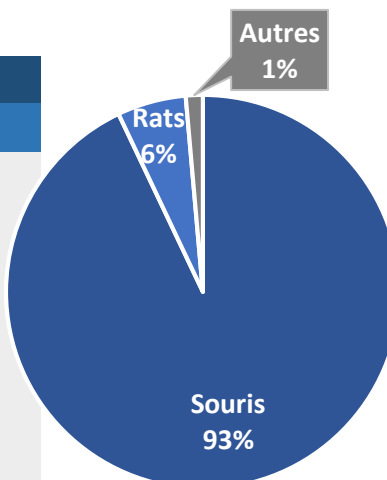

## Animaux utilisés en expérience à l'UNIGE en 2018

Souris	33258	93.0%
Rats	2022	5.7%
Lapins	109	0.3%
Poissons	100	0.3%
Cobayes	1	0.0%
Porcs-Miniporcs	47	0.1%
Reptiles	163	0.5%
Mmf sauvages	56	0.2%
Oiseaux	24	0.1%
<b>Total</b>	<b>35780</b>	

## Répartition des animaux d'expérience par Degré de gravité