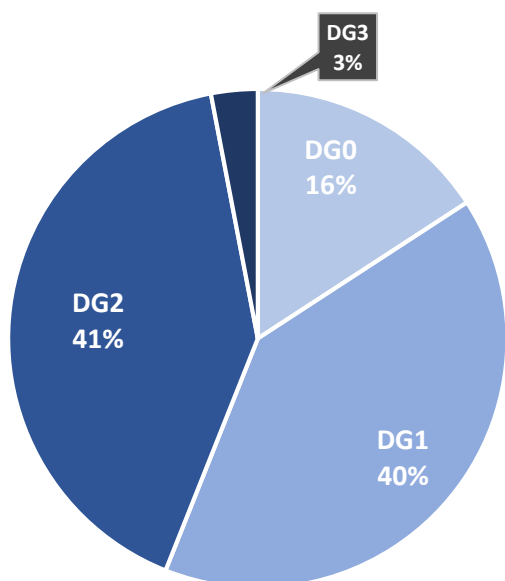

## Animaux utilisés en expérience à l'UNIGE en 2018

Souris	33258	93.0%
Rats	2022	5.7%
Lapins	109	0.3%
Poissons	100	0.3%
Cobayes	1	0.0%
Porcs-Miniporcs	47	0.1%
Reptiles	163	0.5%
Mmf sauvages	56	0.2%
Oiseaux	24	0.1%
<b>Total</b>	<b>35780</b>	

## Répartition des animaux d'expérience par Degré de gravité