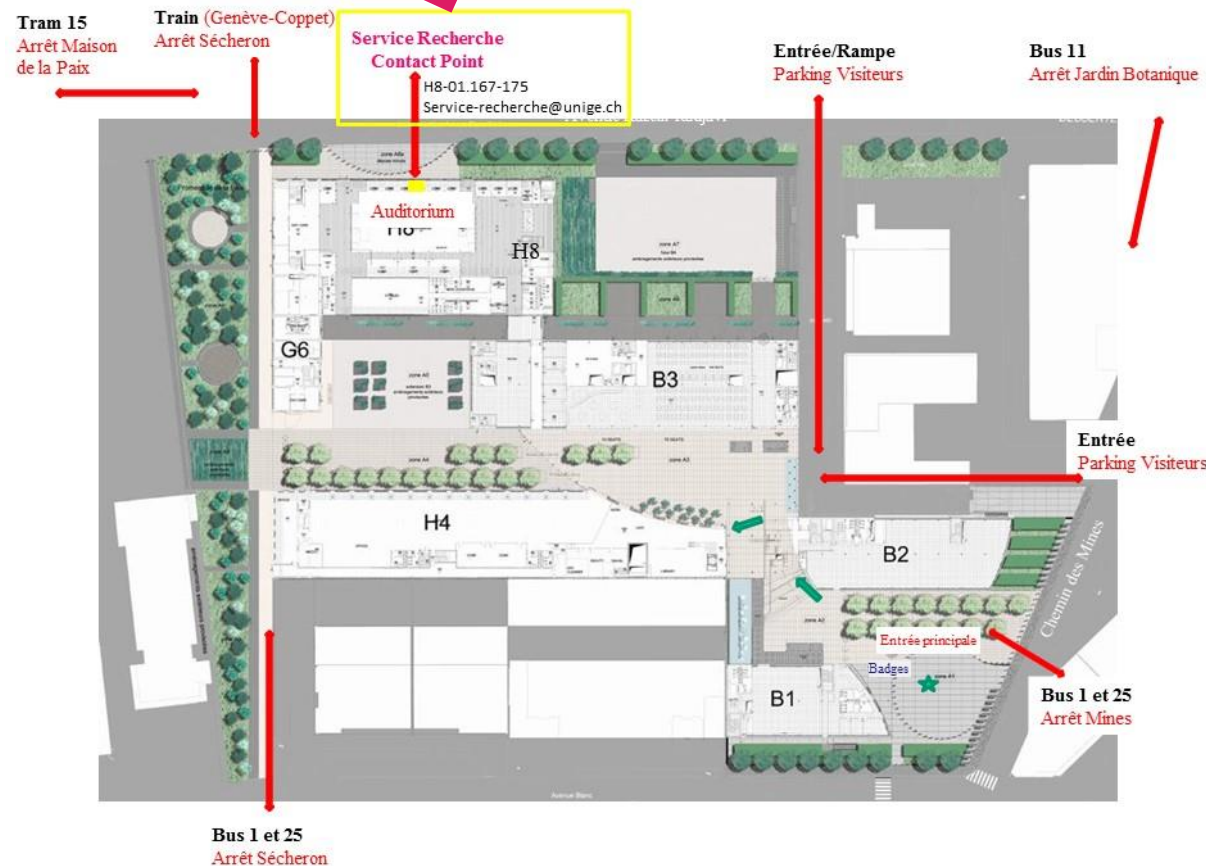

CONTACT POINT

Together
from idea to project

ESPACE CONSEIL AUX CHERCHEURS

Les mardis et les jeudis PM

Si absente - en rendez-vous de retour à :

En dehors de ces horaires :

www.unige.ch/recherche/fr/contact