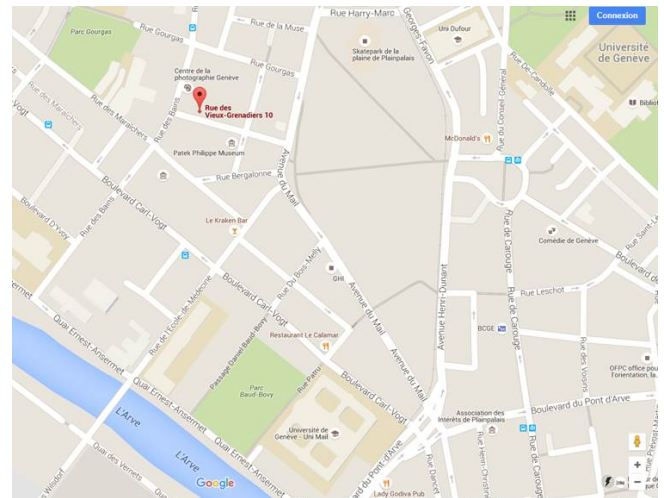

## Depuis UniDufour

Traverser la Plaine de Plainpalais

Prendre la Rue Gourgas

Quand vous arrivez à la hauteur du 5-7 (presque tout au bout de la rue- avant le passage piéton, avant la rue des Bains) – Entrez dans la SIP et suivez les flèches

## Depuis la rue des Vieux Grenadiers

Pour accéder à nos nouveaux locaux : 10, rue Des Vieux Grenadiers - 1205 Genève

Si vous entrez dans la SIP, par la rue des Vieux Grenadiers

Vous arrivez devant un panneau