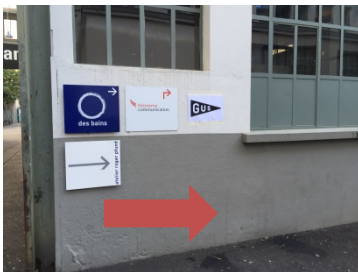

Allez au bout du passage et