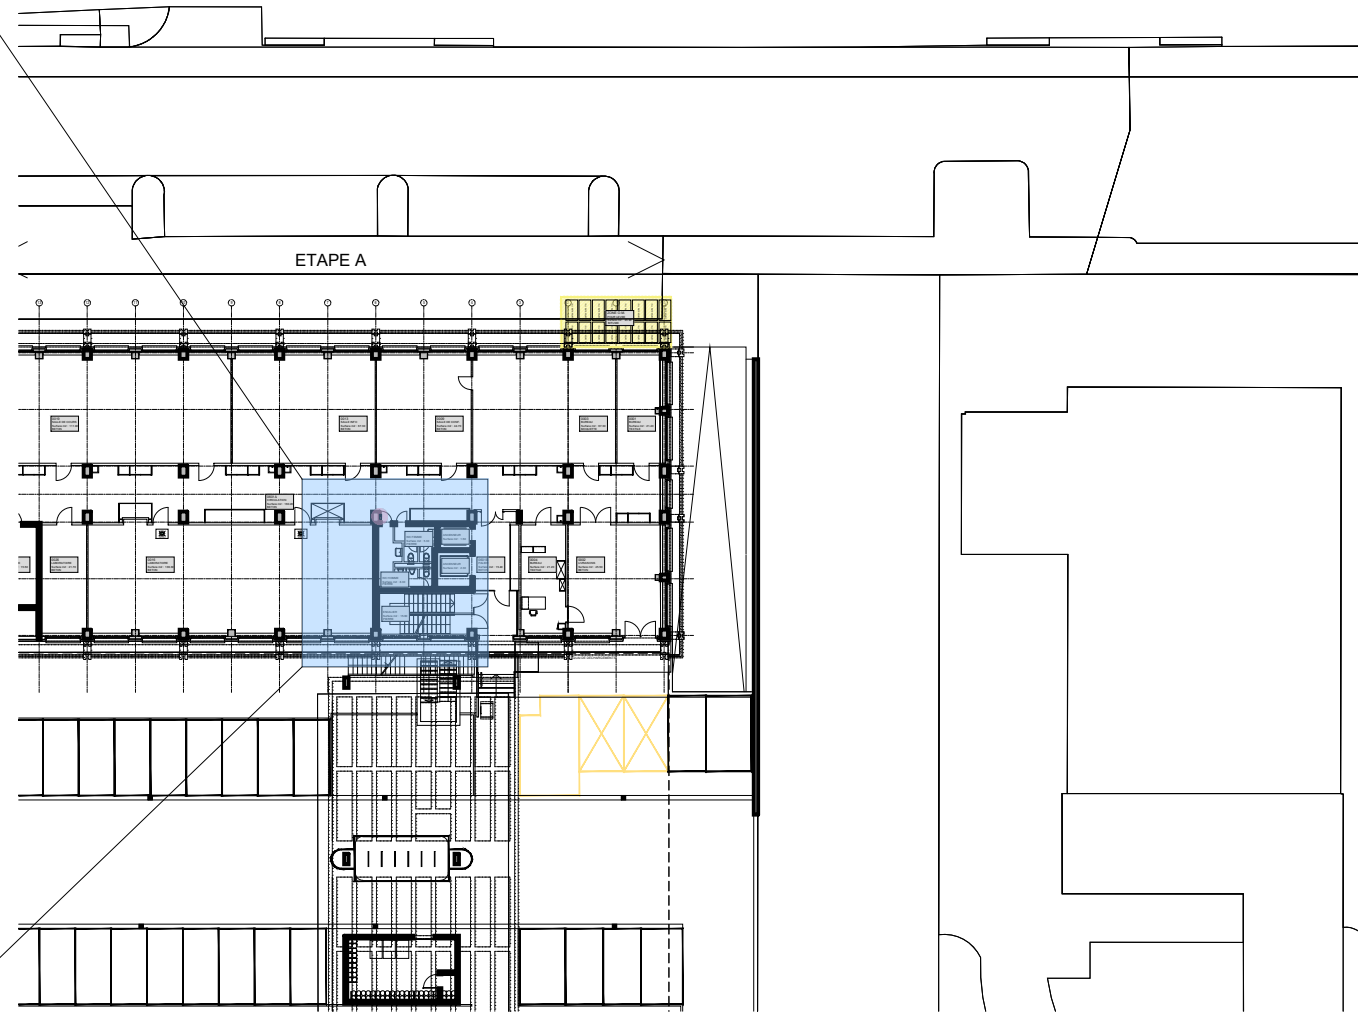

Plans 1:100

Plan 1:500

 UNIVERSITE DE GENEVE SERVICE DES BÂTIMENTS 24, rue Général-Dufour 1211 Genève 4 TEL. 022.379 10 10	SITE N° : 22 CADASTRE N° : 4035 - 24 - B 1027 PLAN N° : SCIENCES III REZ_20-02-20.ang ÉCHELLE : 1/500e et 1/100e VERSION : 1 DESSINÉ PAR : UNGE DATE : 20.06.2016 IMPRIMÉ LE : 31.08.2021	DERNIÈRE MODIFICATION : AUTEUR : DATE :
	SCIENCES III ETAPE A BOULEVARD D'YVOY 4 - 1205 GENEVE REZ-DE-CHAUSSEE	