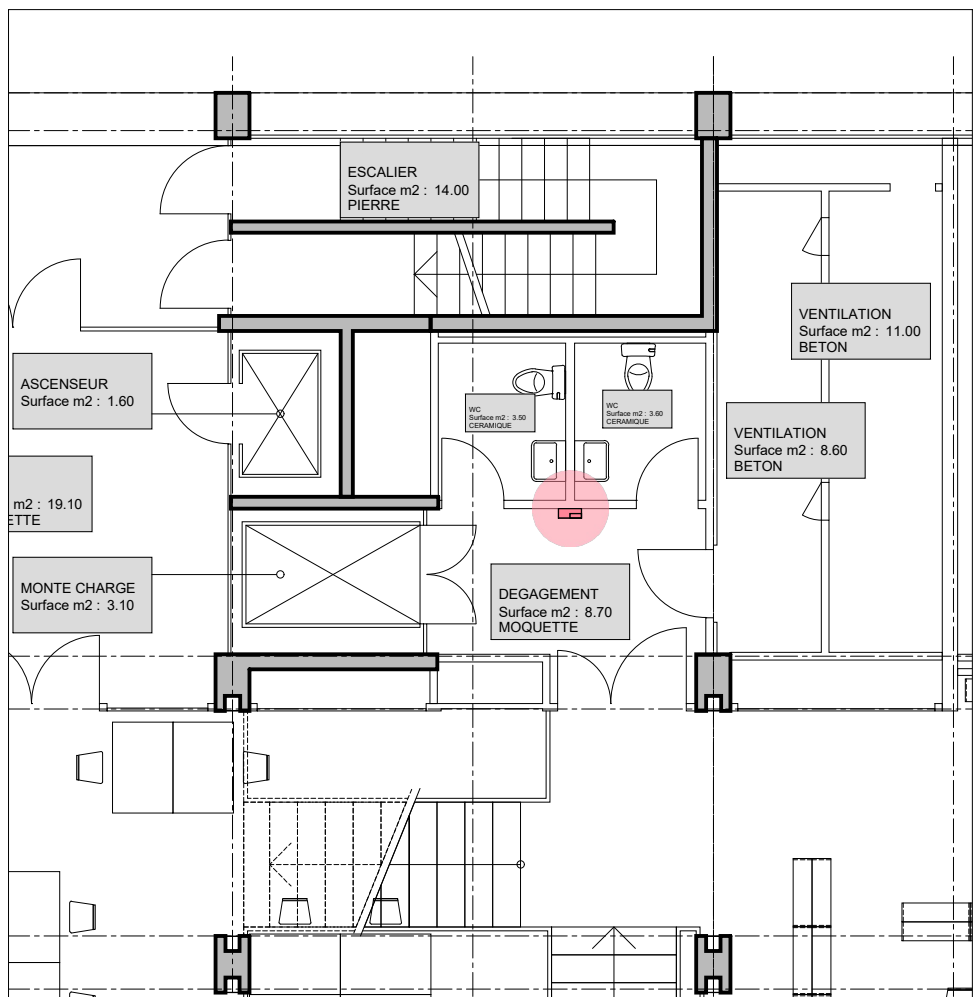

Plans 1:100

Plan 1:500

SITE N° :	21
CADASTRE N° :	4035 - 24 - B983
PLAN N° :	SCIENCES II REZ - 16-05-10.DWG
ÉCHELLE :	1/500e et 1/100e
VERSION :	1
DESSINÉ PAR :	FG
DATE :	26.08.2021
IMPRIMÉ LE :	

AUTEUR	
DATE	
DERNIERE MODIFICATION	