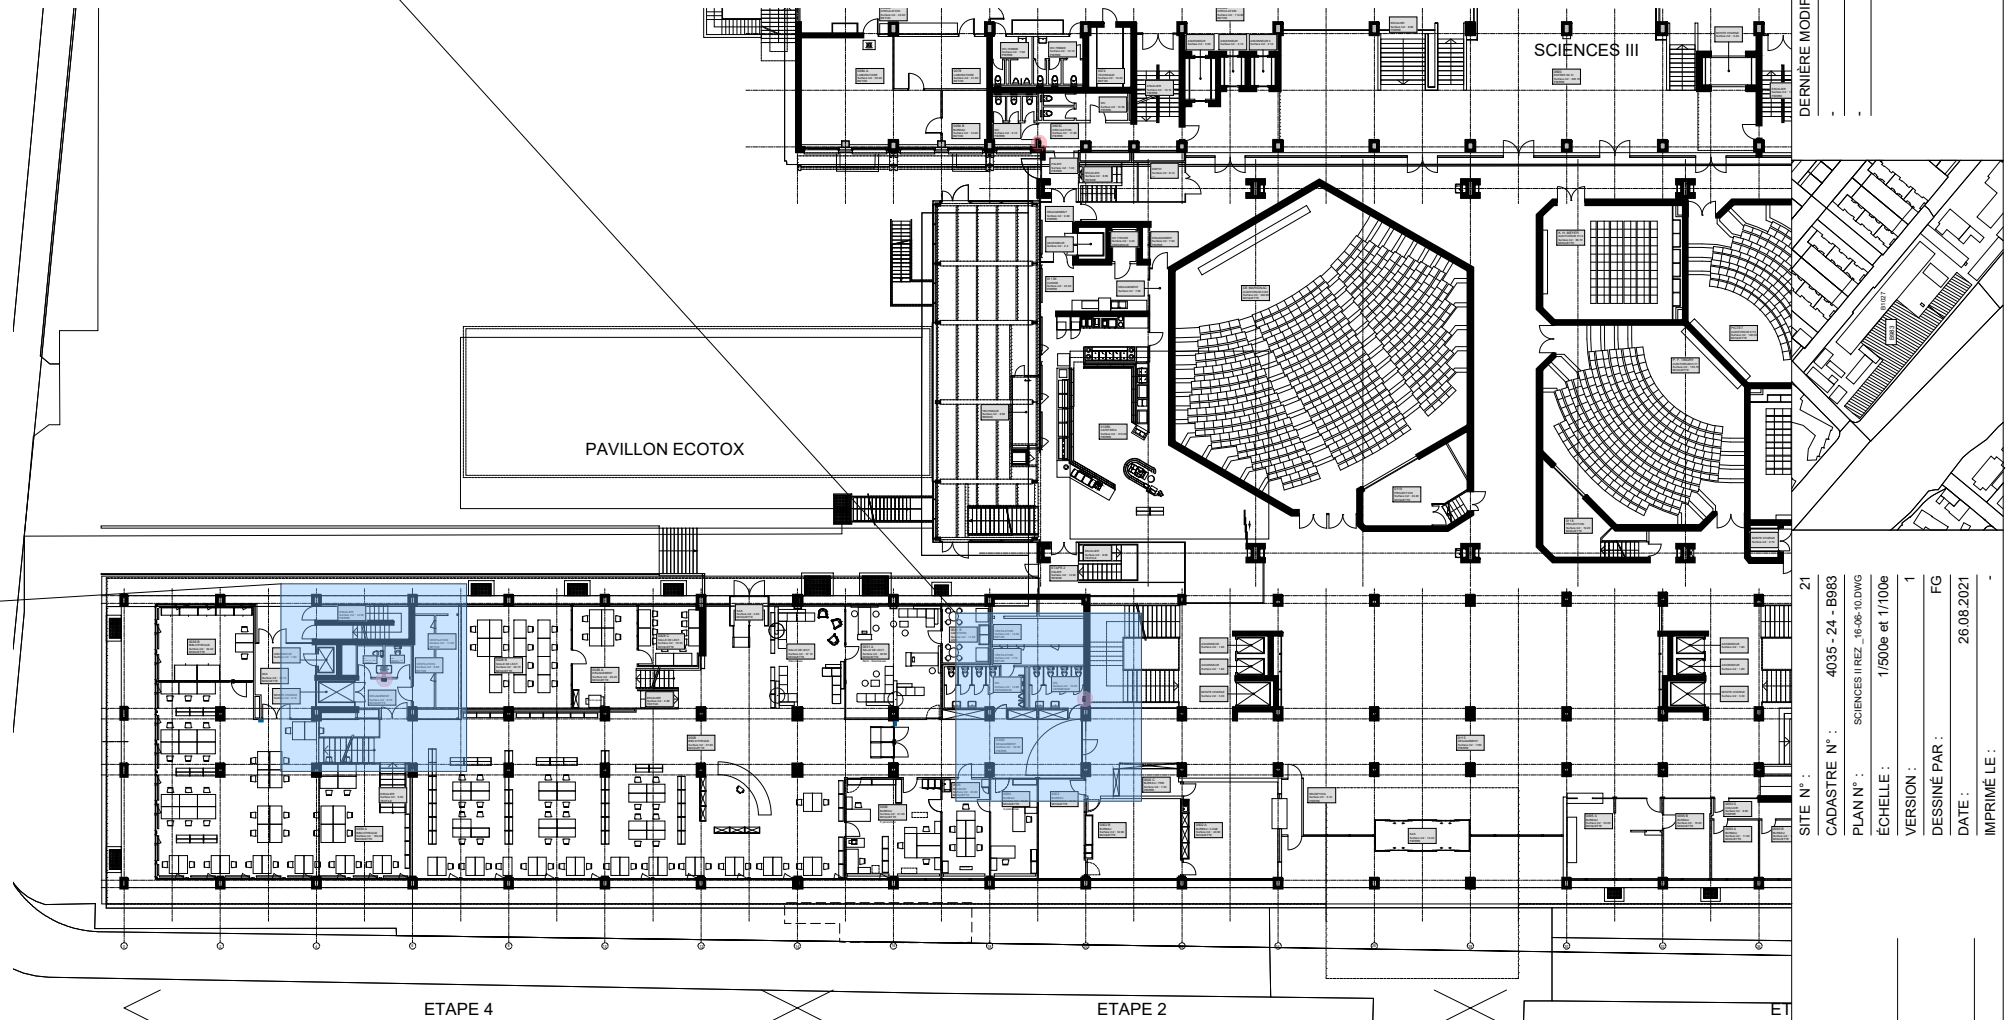

Plans 1:100

Plan 1:500

SITE N° :	21
CADASTRE N° :	4035 - 24 - B983
PLAN N° :	SCIENCES II REZ - 16-05-10.DWG
ÉCHELLE :	1/500e et 1/100e
VERSION :	1
DESSINÉ PAR :	FG
DATE :	26.08.2021
IMPRIMÉ LE :	

AUTEUR	
DATE	
DERNIERE MODIFICATION	