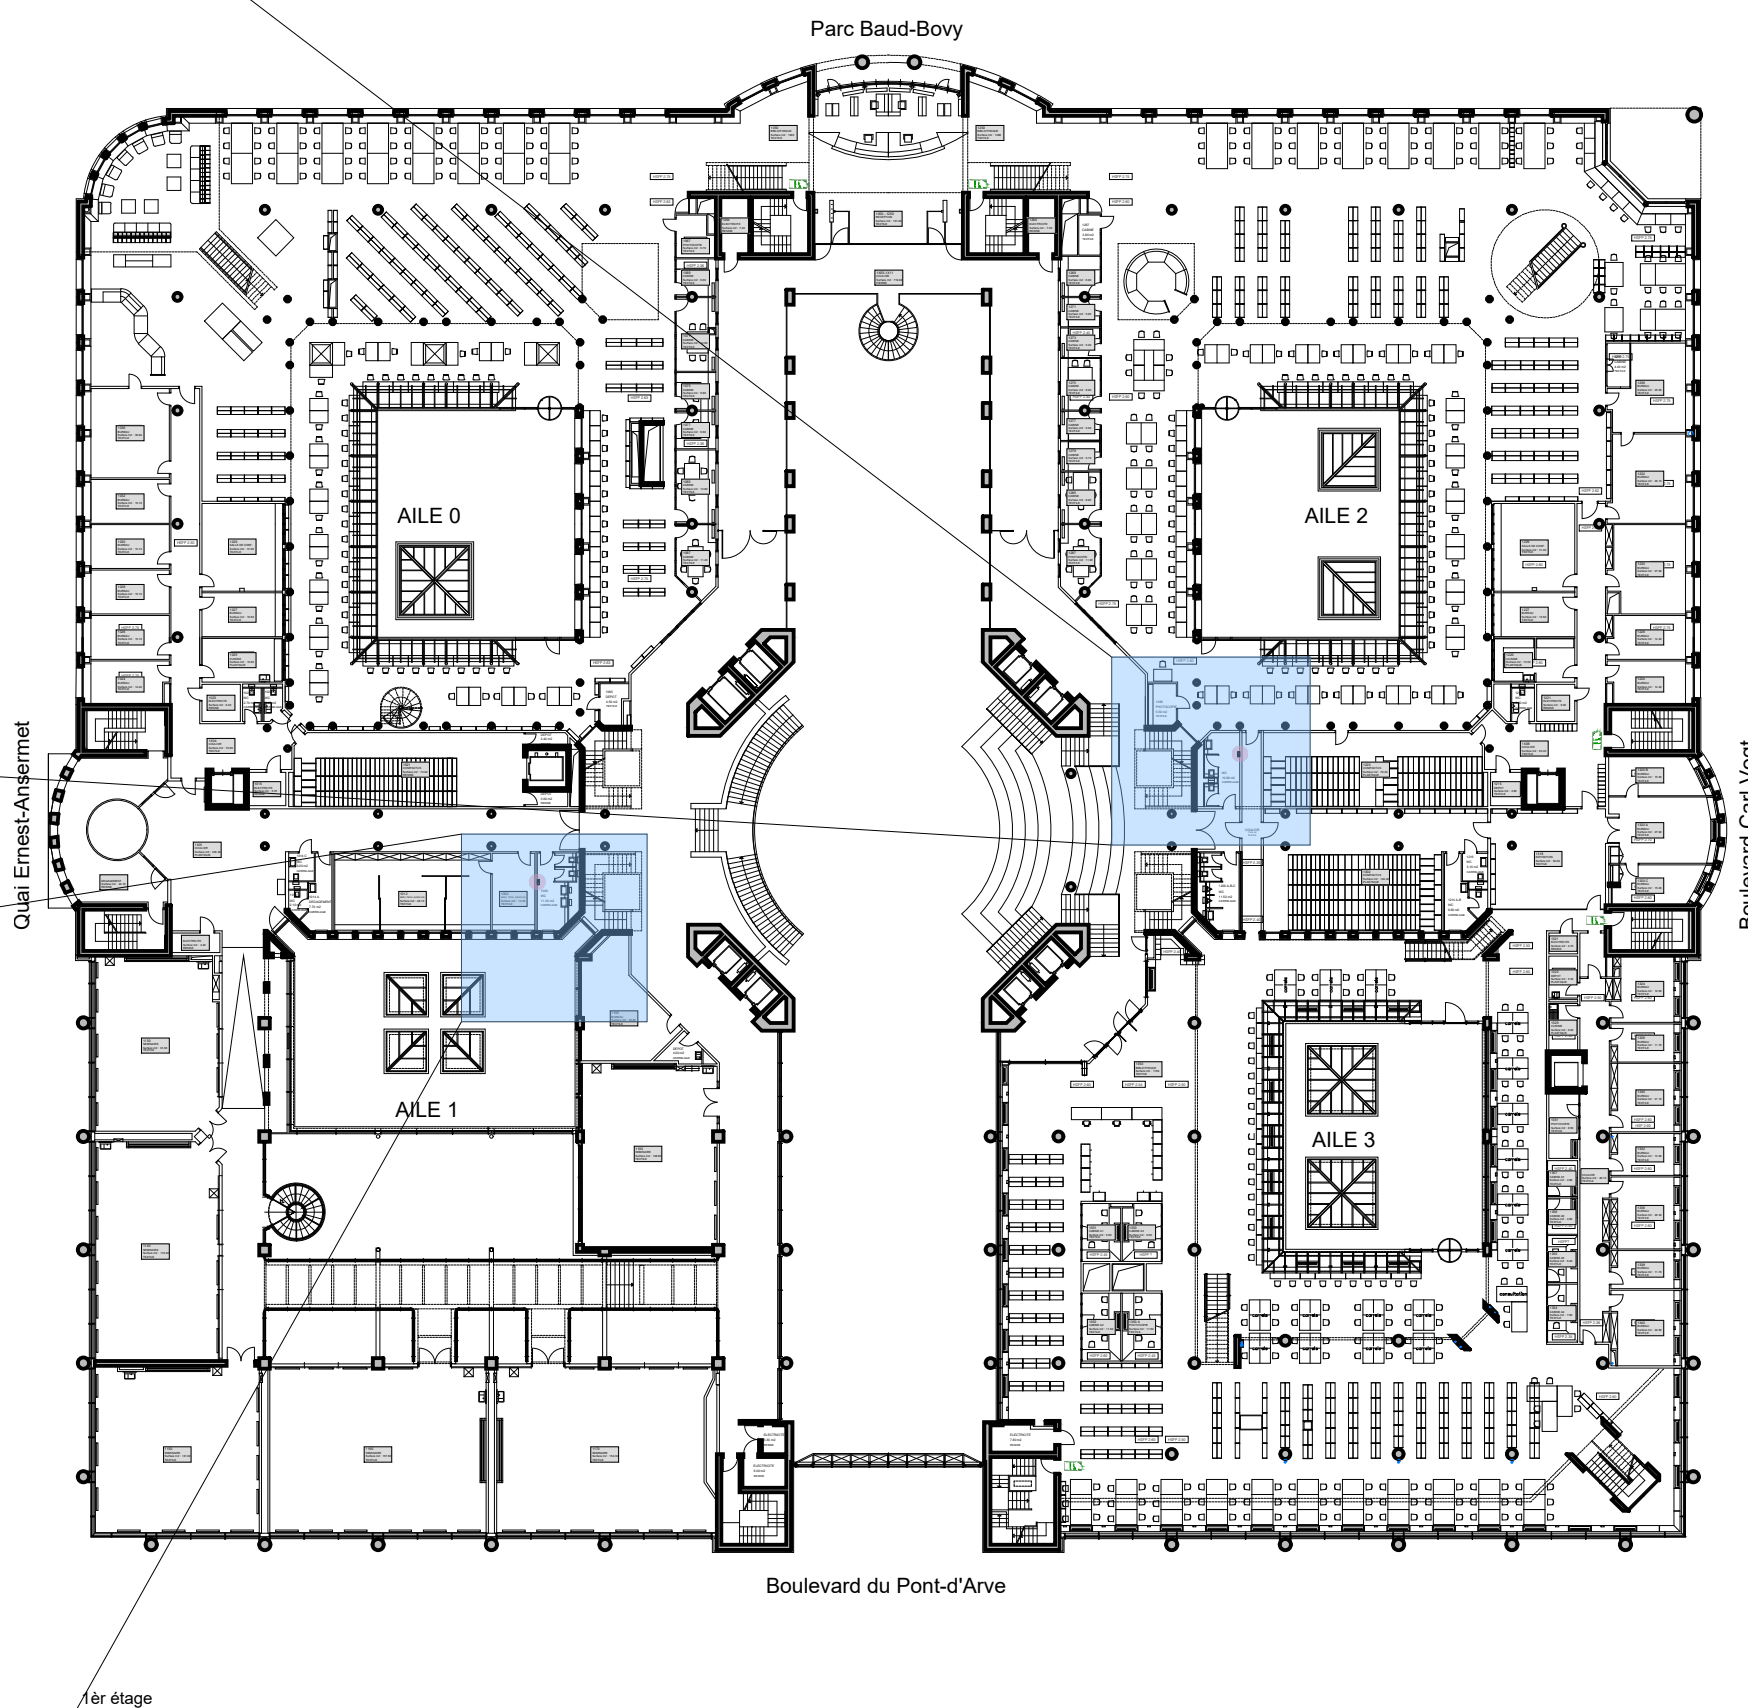

Plans 1:100

Plan 1:500

UNIVERSITE DE GENEVE		UNIVERSITE DE GENEVE	
SERVICE DES BATIMENTS		UNIVERSITE DE GENEVE	
24, rue Général-Dufour 1211 Genève 4		UNIVERSITE DE GENEVE	
TEL 022/379 10 10		UNIVERSITE DE GENEVE	
UNI MAIL		UNIVERSITE DE GENEVE	
BATIMENT PRINCIPAL		UNIVERSITE DE GENEVE	
BOULEVARD CARL-VOGT 102		UNIVERSITE DE GENEVE	
1er ETAGE		UNIVERSITE DE GENEVE	

SITE N° :	30	AUTEUR :	
CADASTRE N° :	3754 - 24 - C749	DATE :	
PLAN N° :	Uni Mail_1e_16-06-23.dwg	DERNIERE MODIFICATION :	
ÉCHELLE :	1/500 et 1/100e		
VERSION :	1		
DESSINE PAR :	UNIGE		
DATE :	27.06.2016		
IMPRIME LE :	24.08.2021		