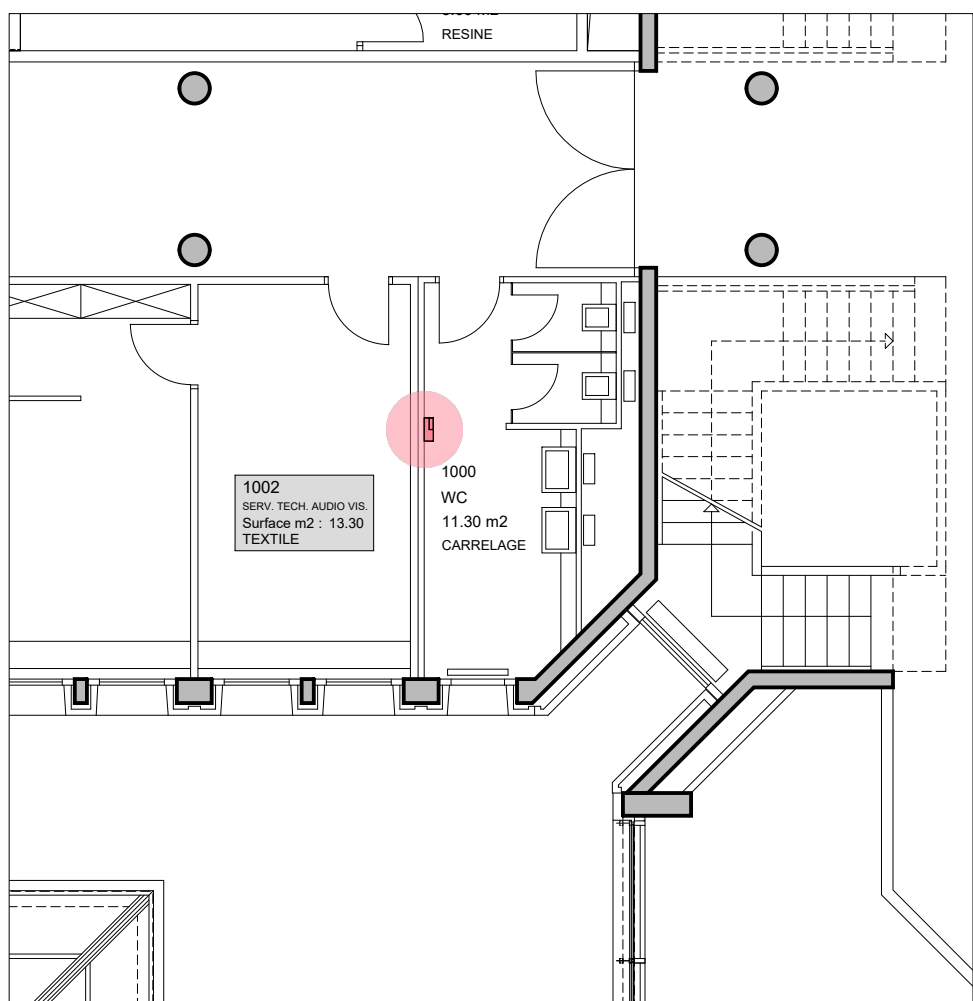

Plans 1:100

Plan 1:500

UNIVERSITE DE GENEVE		UNIVERSITE DE GENEVE	
SERVICE DES BATIMENTS		UNIVERSITE DE GENEVE	
24, rue Général-Dufour 1211 Genève 4		UNIVERSITE DE GENEVE	
TEL 022/379 10 10		UNIVERSITE DE GENEVE	
UNI MAIL		UNIVERSITE DE GENEVE	
BATIMENT PRINCIPAL		UNIVERSITE DE GENEVE	
BOULEVARD CARL-VOGT 102		UNIVERSITE DE GENEVE	
1er ETAGE		UNIVERSITE DE GENEVE	

SITE N° :	30	AUTEUR :	
CADASTRE N° :	3754 - 24 - C749	DATE :	
PLAN N° :	Uni Mail_1e_16-06-23.dwg	DERNIERE MODIFICATION :	
ÉCHELLE :	1/500 et 1/100e		
VERSION :	1		
DESSINE PAR :	UNIGE		
DATE :	27.06.2016		
IMPRIME LE :	24.08.2021		