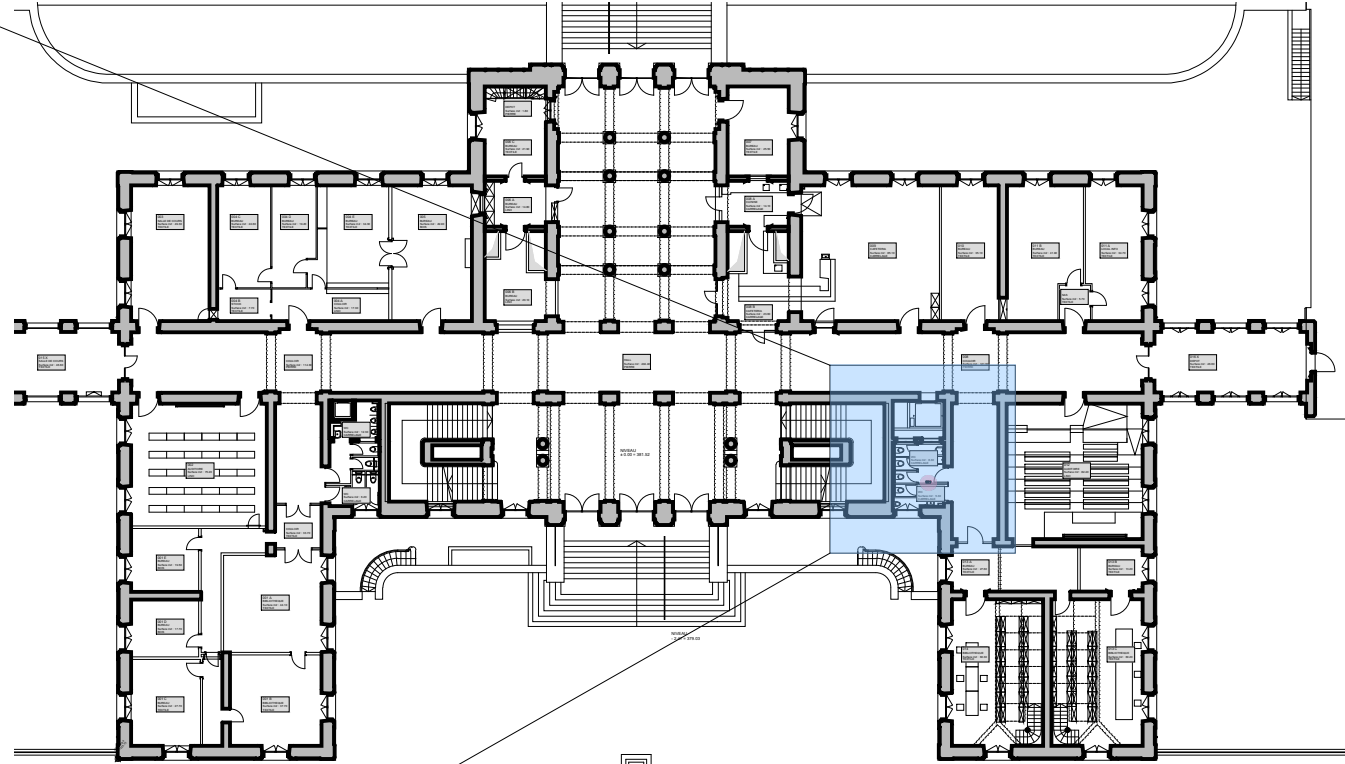

Plans 1:100

Plan 1:500

 <p>UNIVERSITE DE GENEVE SERVICE DES BATIMENTS 24, rue Général-Dufour 1211 Genève 4 TEL 022 / 379 10 10</p>	<p>UNI BASTIONS Rue de Candolle 5 - 1205 Genève REZ-DE-CHAUSSEE</p>		<p>SITE N° : 1</p>	<p>CADASTRE N° : 4743_21_M85</p>	<p>PLAN N° : BASTIONS_RDC_16.06.01.dwg</p>	<p>ÉCHELLE : 1/500e et 1/100e</p>	<p>VERSION : UNIGE</p>	<p>DESSINE PAR : UNIGE</p>	<p>DATE : 01.06.2016</p>	<p>IMPRIME LE : 26.08.2021</p>	<p>DERNIERE MODIFICATION</p>	<p>AUTEUR</p>
	<p>UNIVERSITE DE GENEVE</p>										<p>DATE</p>	<p>AUTEUR</p>