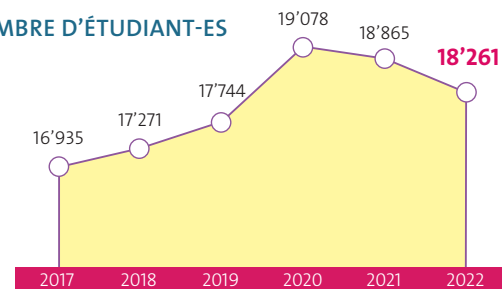

Elle renforce constamment ses liens avec les principaux acteurs de la Genève internationale comme avec ses partenaires institutionnels dans le monde entier. Membre de la LERU (League of European Research Universities), elle accueille 18'261 étudiantes et étudiants, venus de 162 pays différents.

9 FACULTÉS

- Sciences
- Médecine
- Lettres
- Droit
- Théologie
- Psychologie et sciences de l'éducation
- Traduction et interprétation
- Économie et management
- Sciences de la société

13 CENTRES INTERFACULTAIRES, DONT:

- Global Studies Institute
- Institut des sciences de l'environnement
- Centre interfacultaire en sciences affectives
- Centre universitaire d'informatique

CHIFFRES-CLÉS

Top 1%

20'000 universités

Rankings internationaux
Shanghai **62e**
QS **125e**
Times HE **200-250e**

1559

Fondation de l'Université de Genève par Jean Calvin et Théodore de Bèze

826

Mio de CHF – ressources financières

5'121

Diplômées et diplômés

18'261

Étudiantes et étudiants

6'474

Collaboratrices et collaborateurs

10'230

Participant·es aux formations continues

639

Formations proposées

102 Formations de base

91 Doctorats

48 Massive open online courses (MOOC)

6 Small private online courses (SPOC)

392 Formations continues

ÉTUDIANTES ET ÉTUDIANTS

NOMBRE D'ÉTUDIANT-ES

8'542 Bachelors

5'459 Masters

2'322 Doctorats

Provenance des étudiant-es

41% Genève
21% Autres cantons
38% International, en provenance de 161 pays