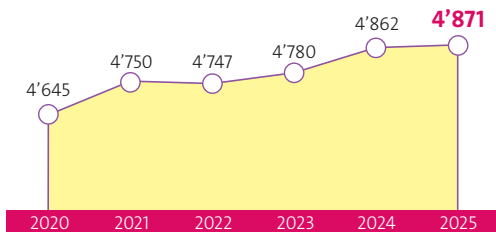

Participant·es et participants aux formations continues

Formations proposées:

106 Formations de base

91 Doctorats

63 Massive open online courses (MOOC)

9 Small private online courses (SPOC)

400 Formations continues

ÉTUDIANTES ET ÉTUDIANTS

NOMBRE D'ÉTUDIANT-ES

8'606 Bachelors

5'610 Masters

2'184 Doctorats

Provenance des étudiant-es

40% Genève

20% Autres cantons

40% International, en provenance de 159 pays

Note: les chiffres présentés ne comprennent pas les étudiant-es de formation continue

PERSONNEL

NOMBRE DE POSTES (EPT)

564	Prof.	199 35%	365 65%
2'524	Coll. Ens./Rech.	1'295 51%	1'229 49%
1'783	Admin./Techn.	1'013 57%	770 43%